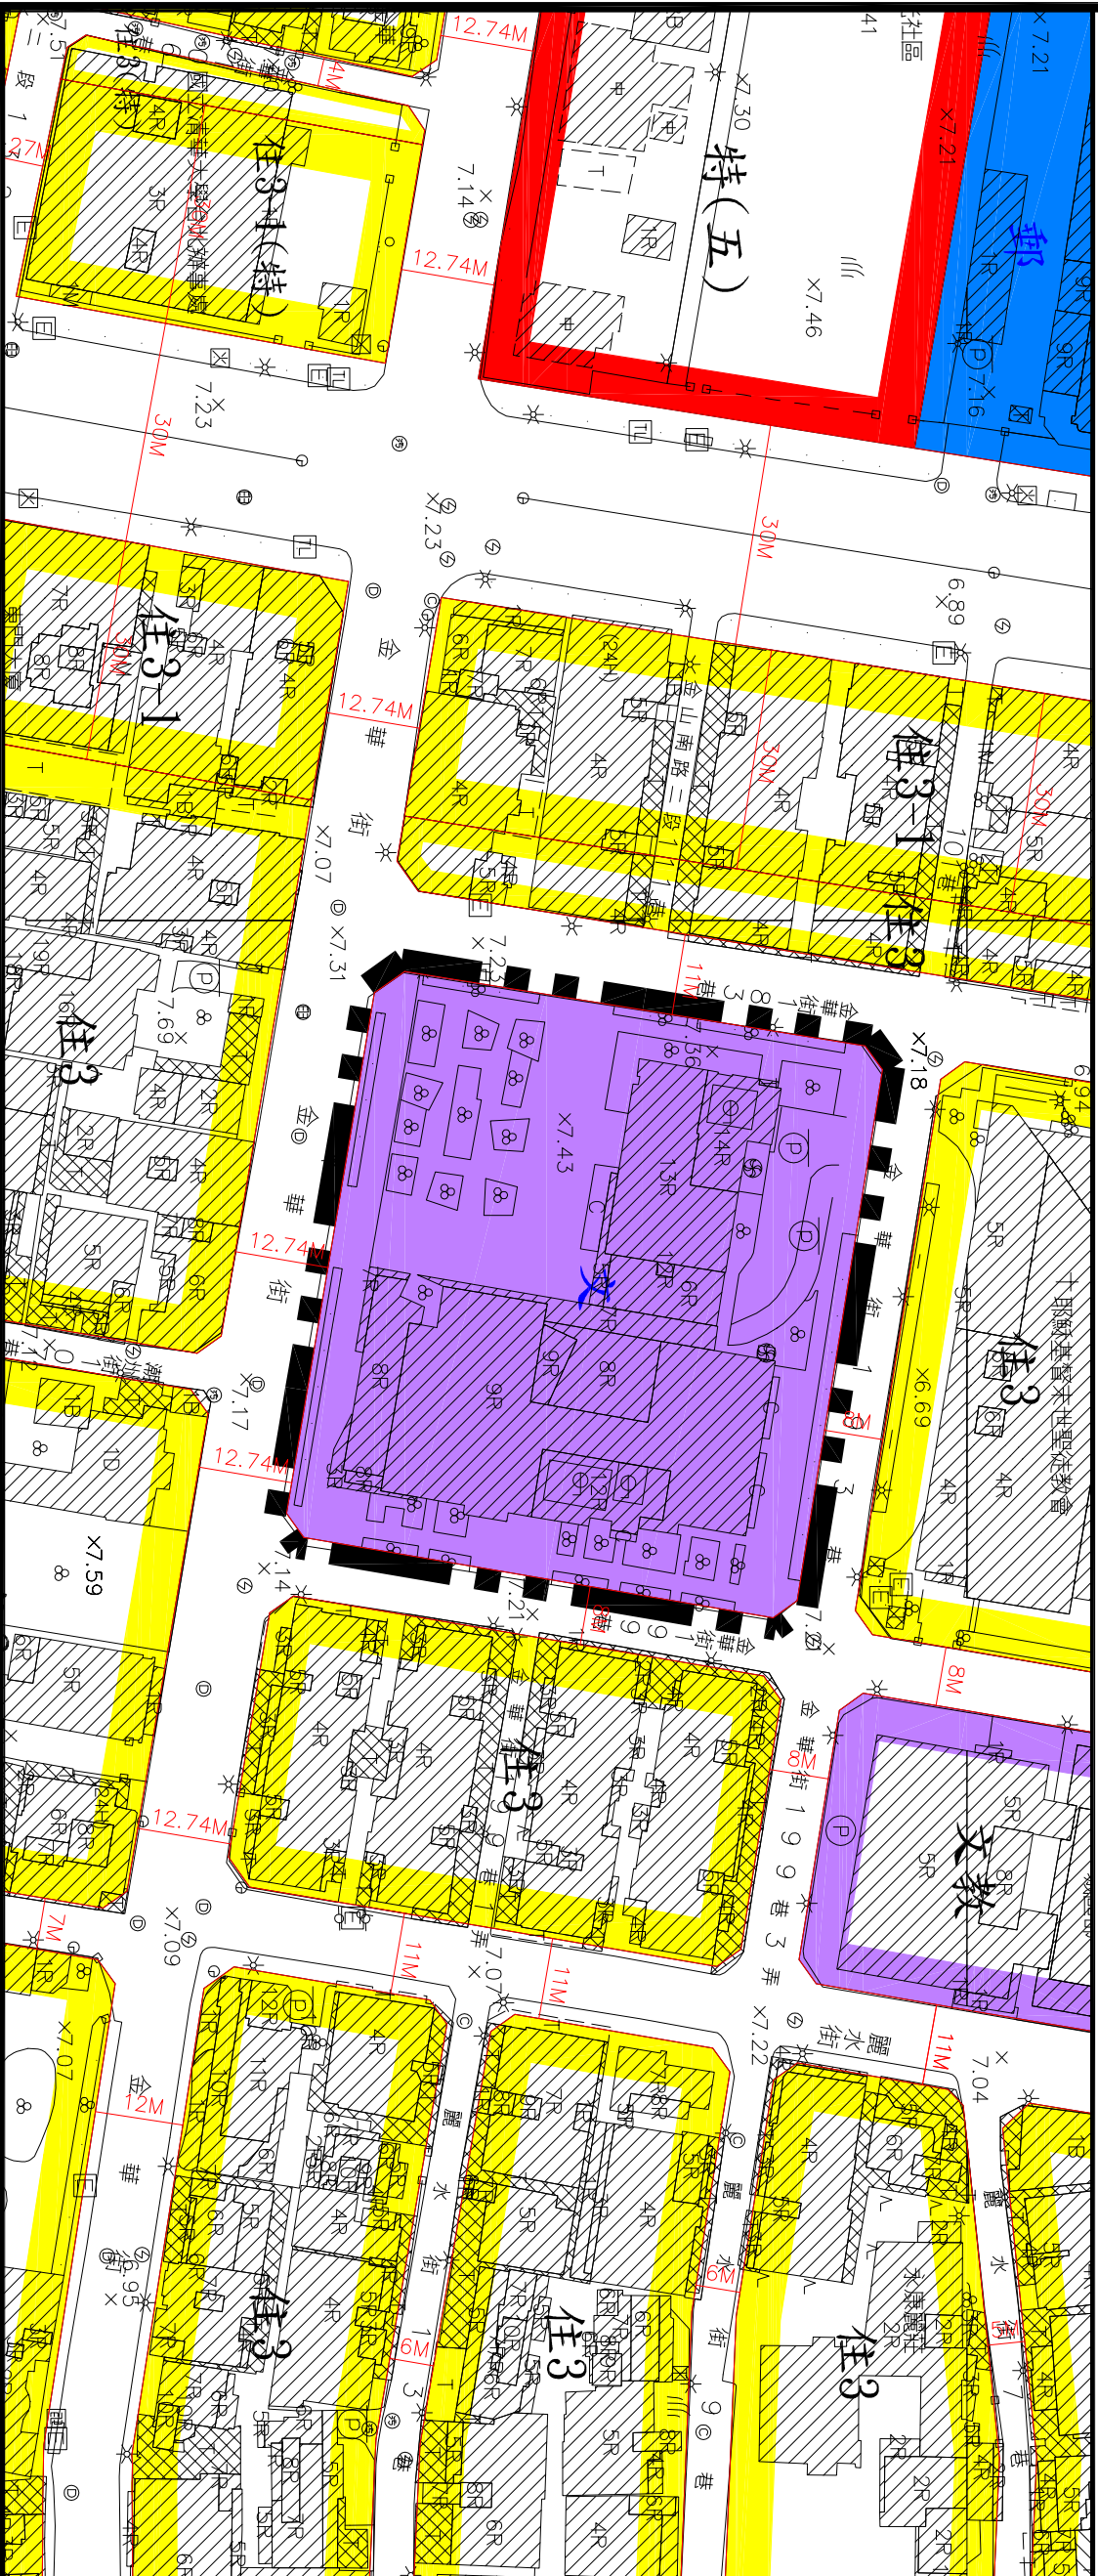

# 擬定臺北市大安區金華段三小段108地號等學校用地細部計畫案計畫圖

**圖例**

住3	第三種住宅區	住3-1(特)	第三之一種住宅區(特)	文	學校用地
住3(特)	第三種住宅區(特)	特(五)	特定專用區(五)	郵	郵政用地
住3-1	第三之一種住宅區	文教	文教區(供私立淡江 大學教學校使用)	計畫範圍	

0 20 50 100M

比例尺：1/1000