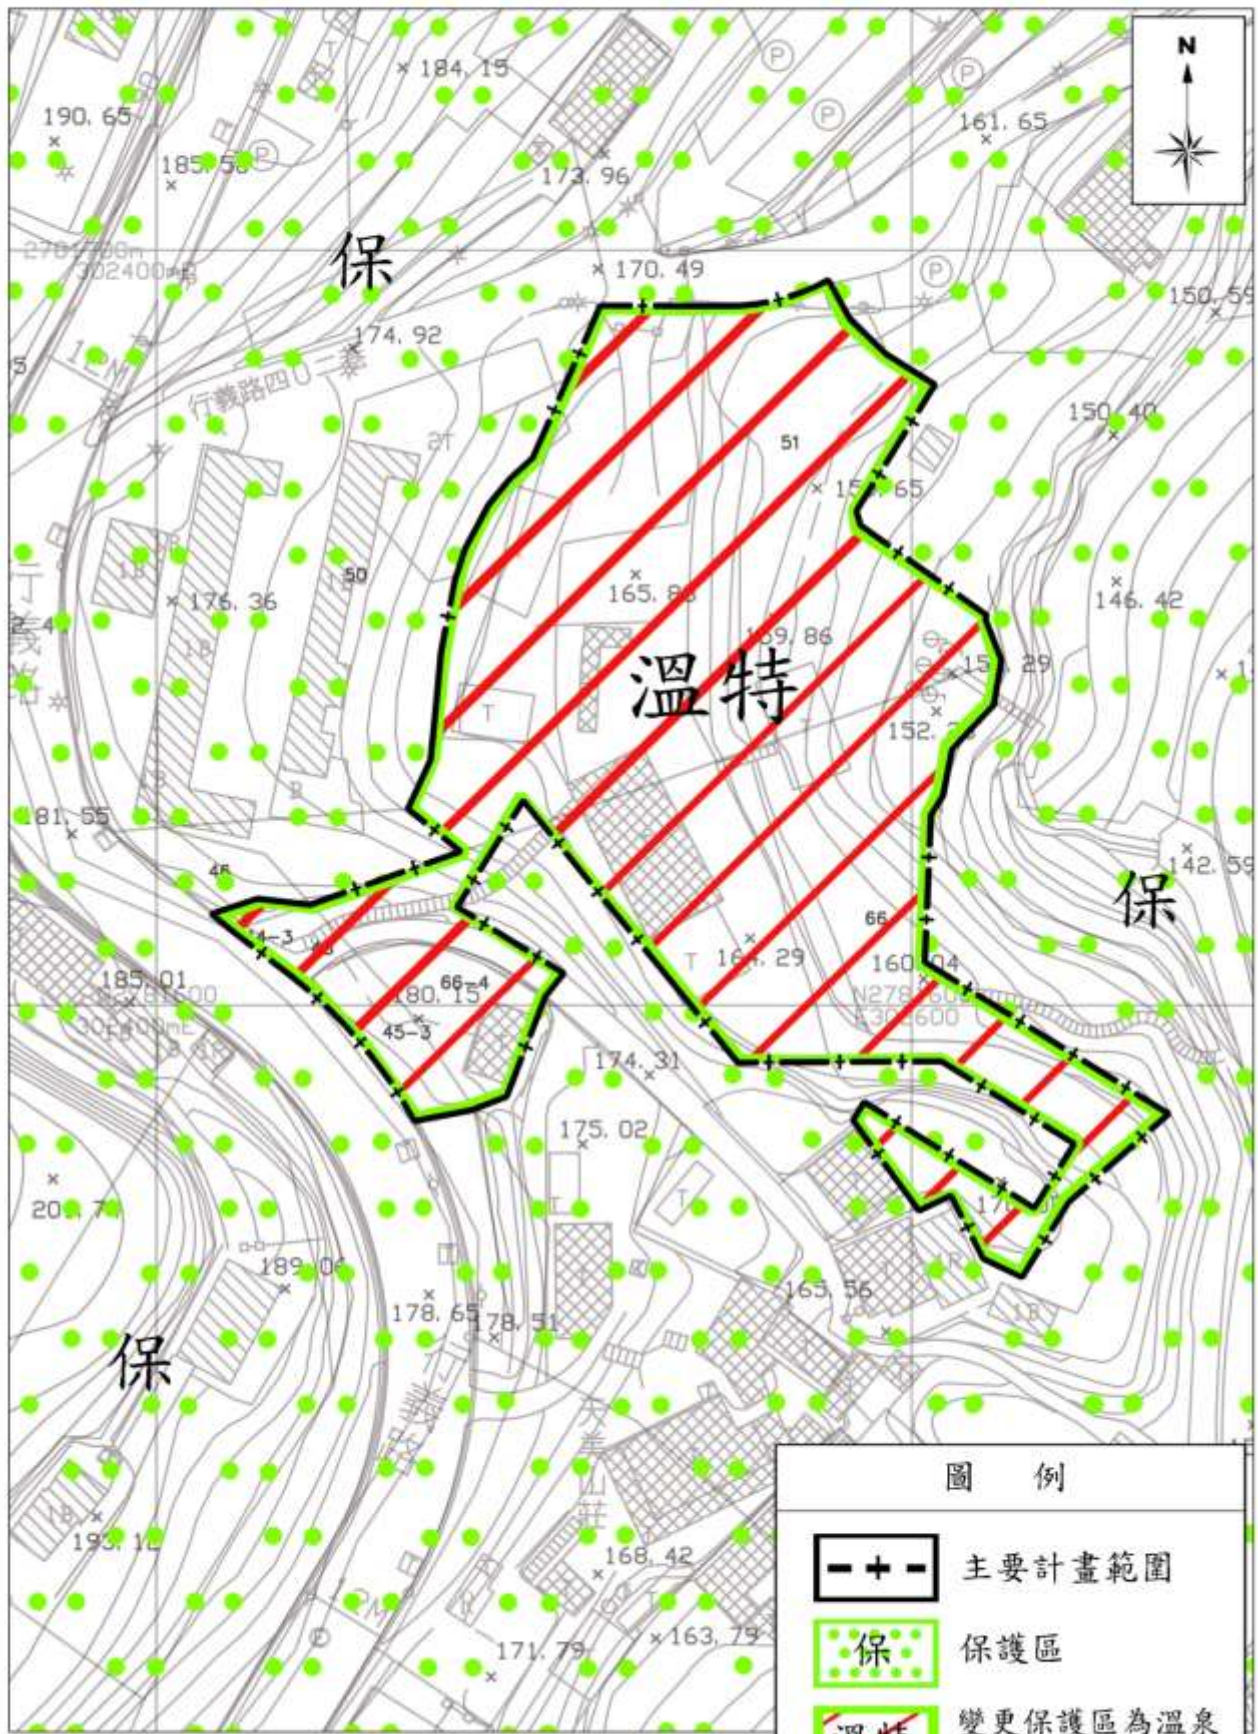

變更臺北市北投區行義段一小段44-3地號等  
保護區為溫泉產業特定專用區主要計畫案計畫圖

比例尺：1/1000

圖 例

-  主要計畫範圍
-  保 保護區
-  溫特 變更保護區為溫泉產業特定專用區

臺 北 市 政 府  
都 市 發 展 局

業 務 主 管

承 辦 人 員

繪 圖 員

校 對 者