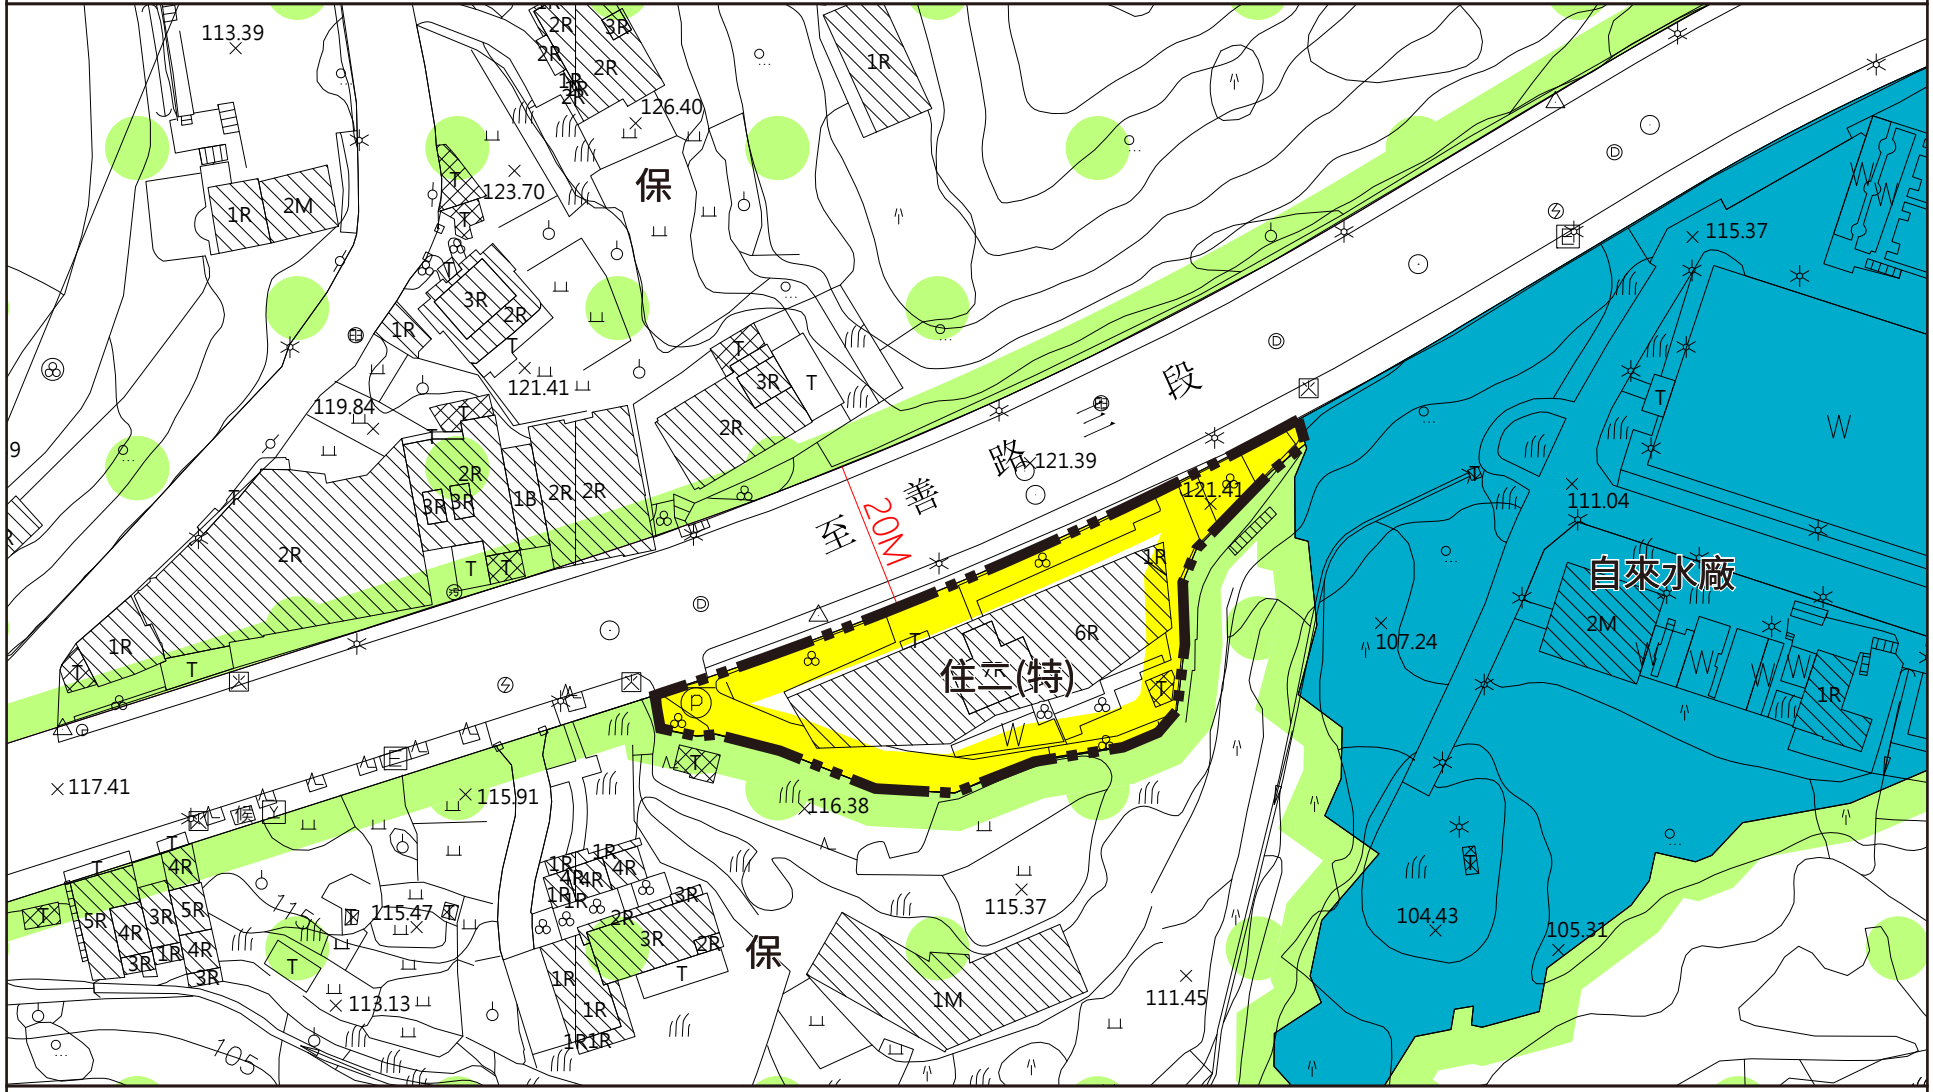

# 擬定臺北市士林區至善段一小段341地號第二種住宅區(特)細部計畫案計畫圖

- 圖例
- 計畫範圍
  - 住二(特) 第二種住宅區(特)
  - 保護區
  - 自來水廠 自來水廠用地