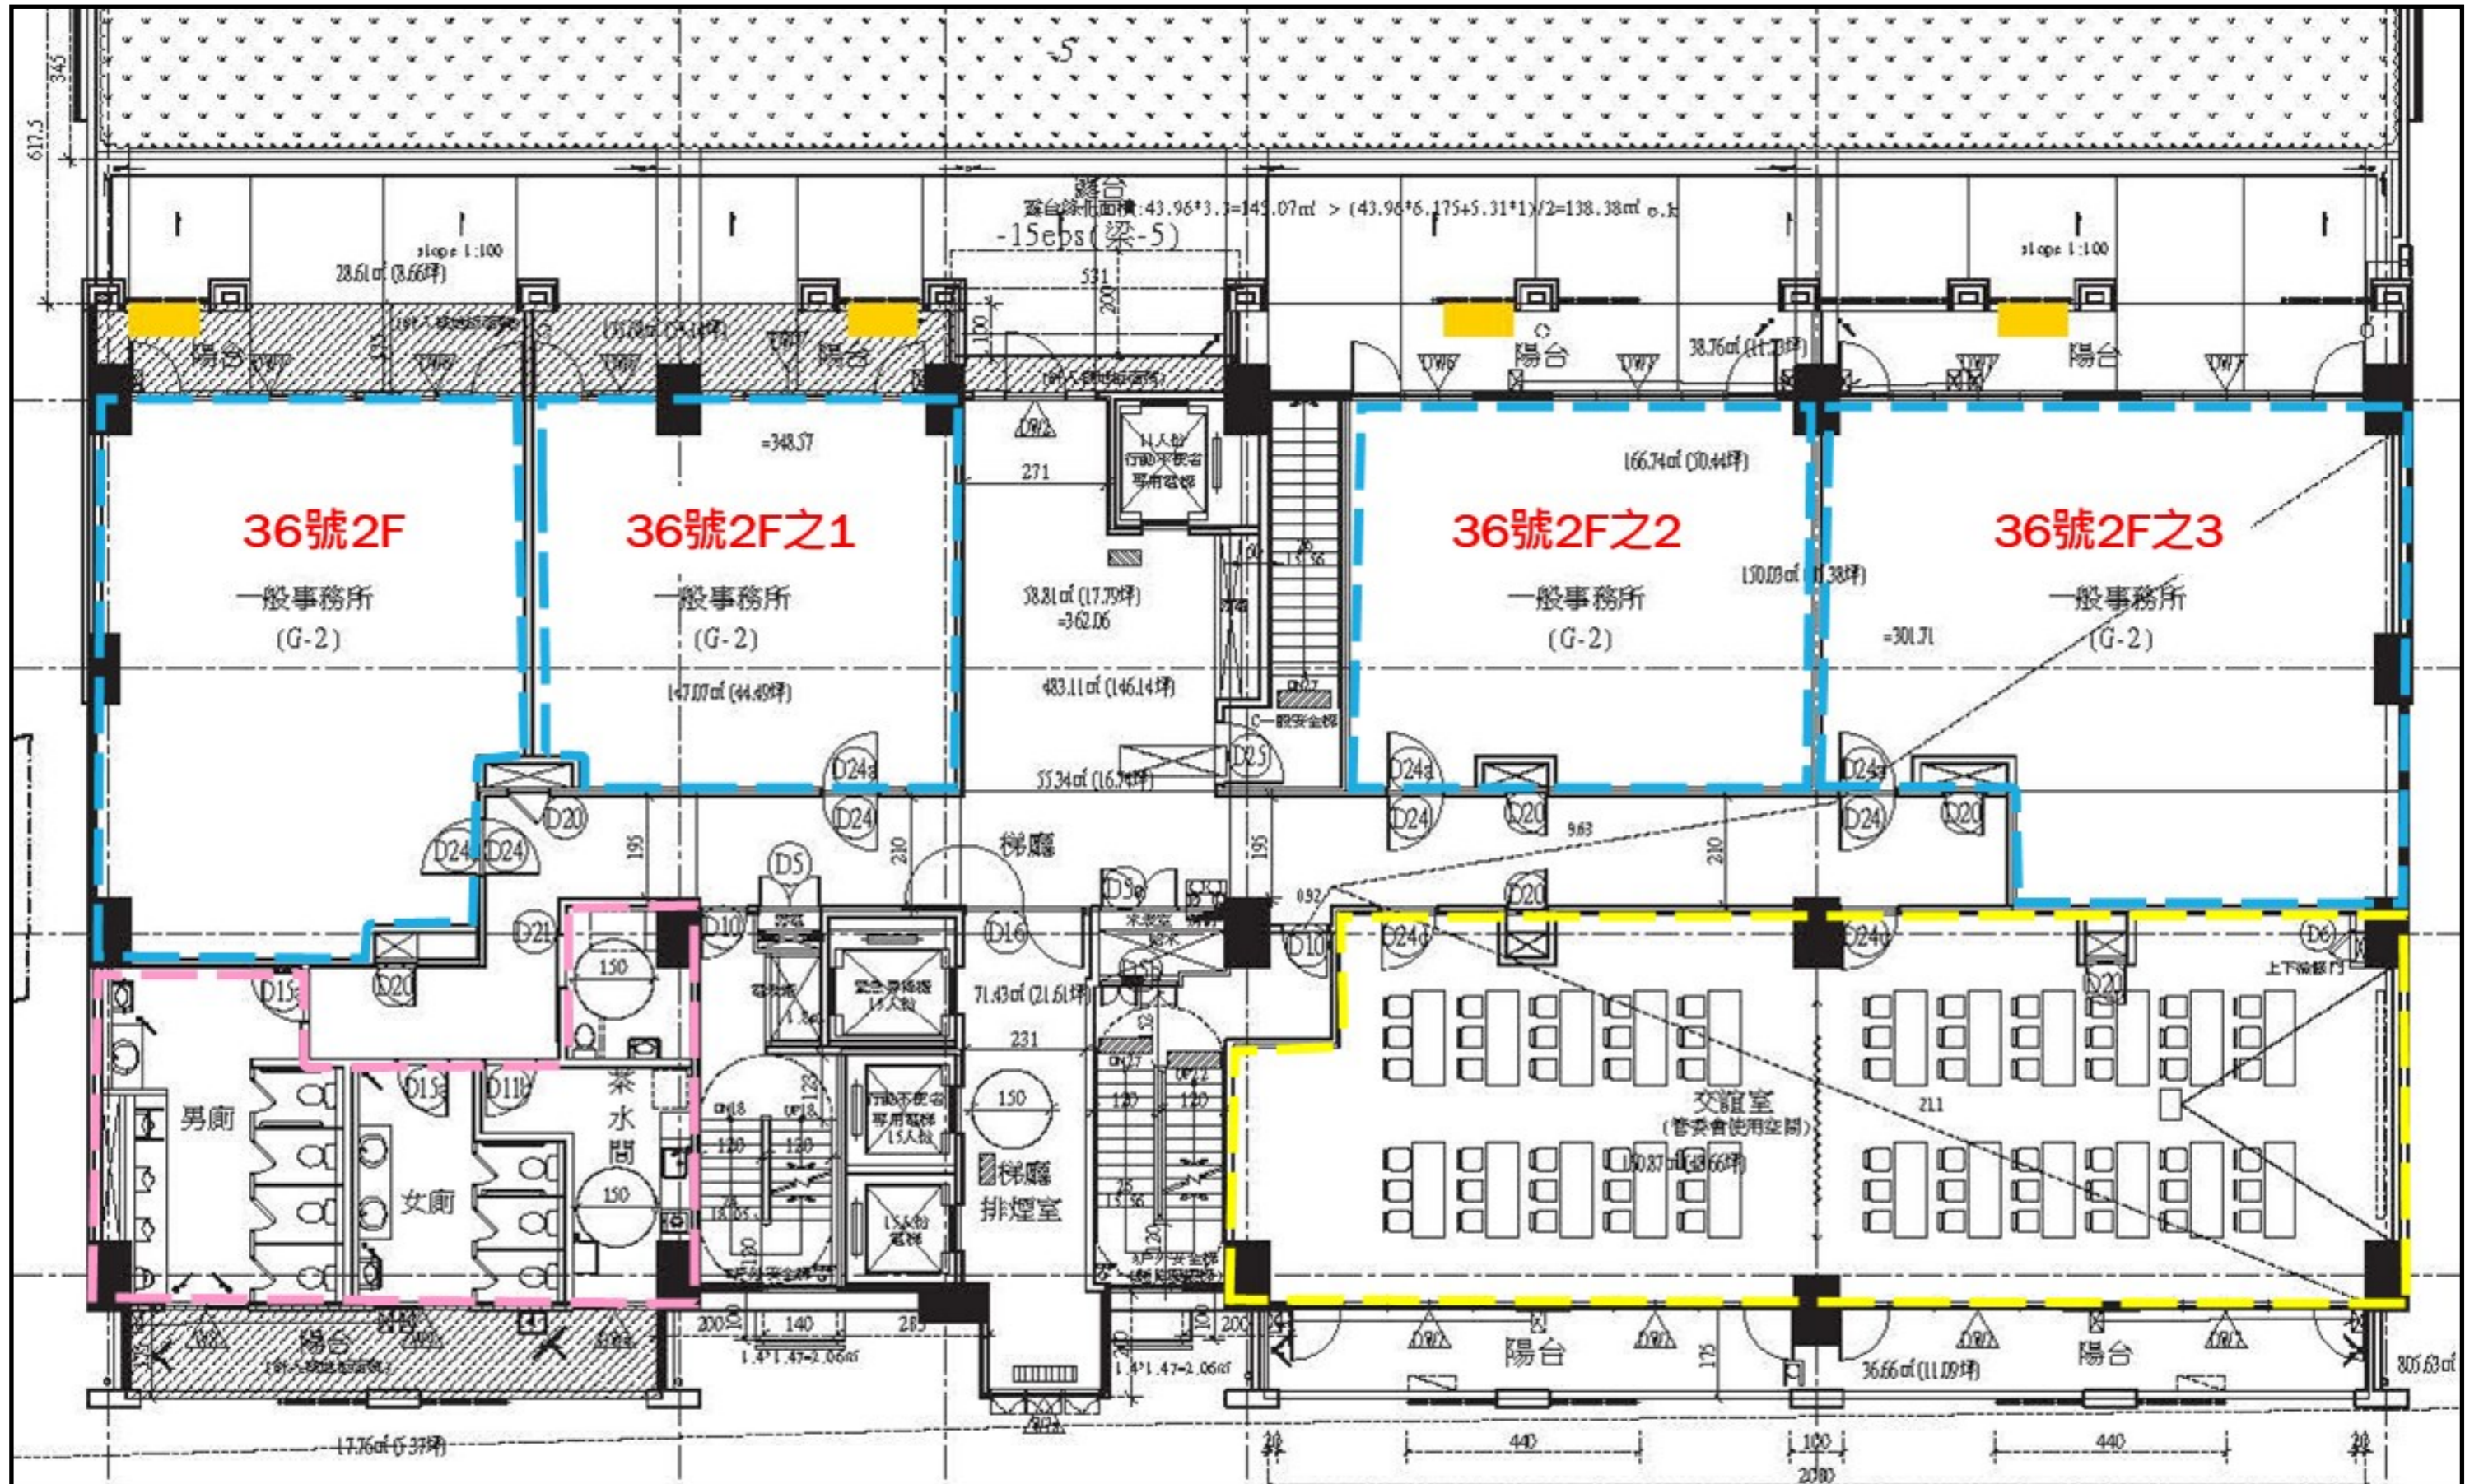

公告附圖一

: 室外機位置
 : 公用廁所、茶水間
 : 公用交誼室