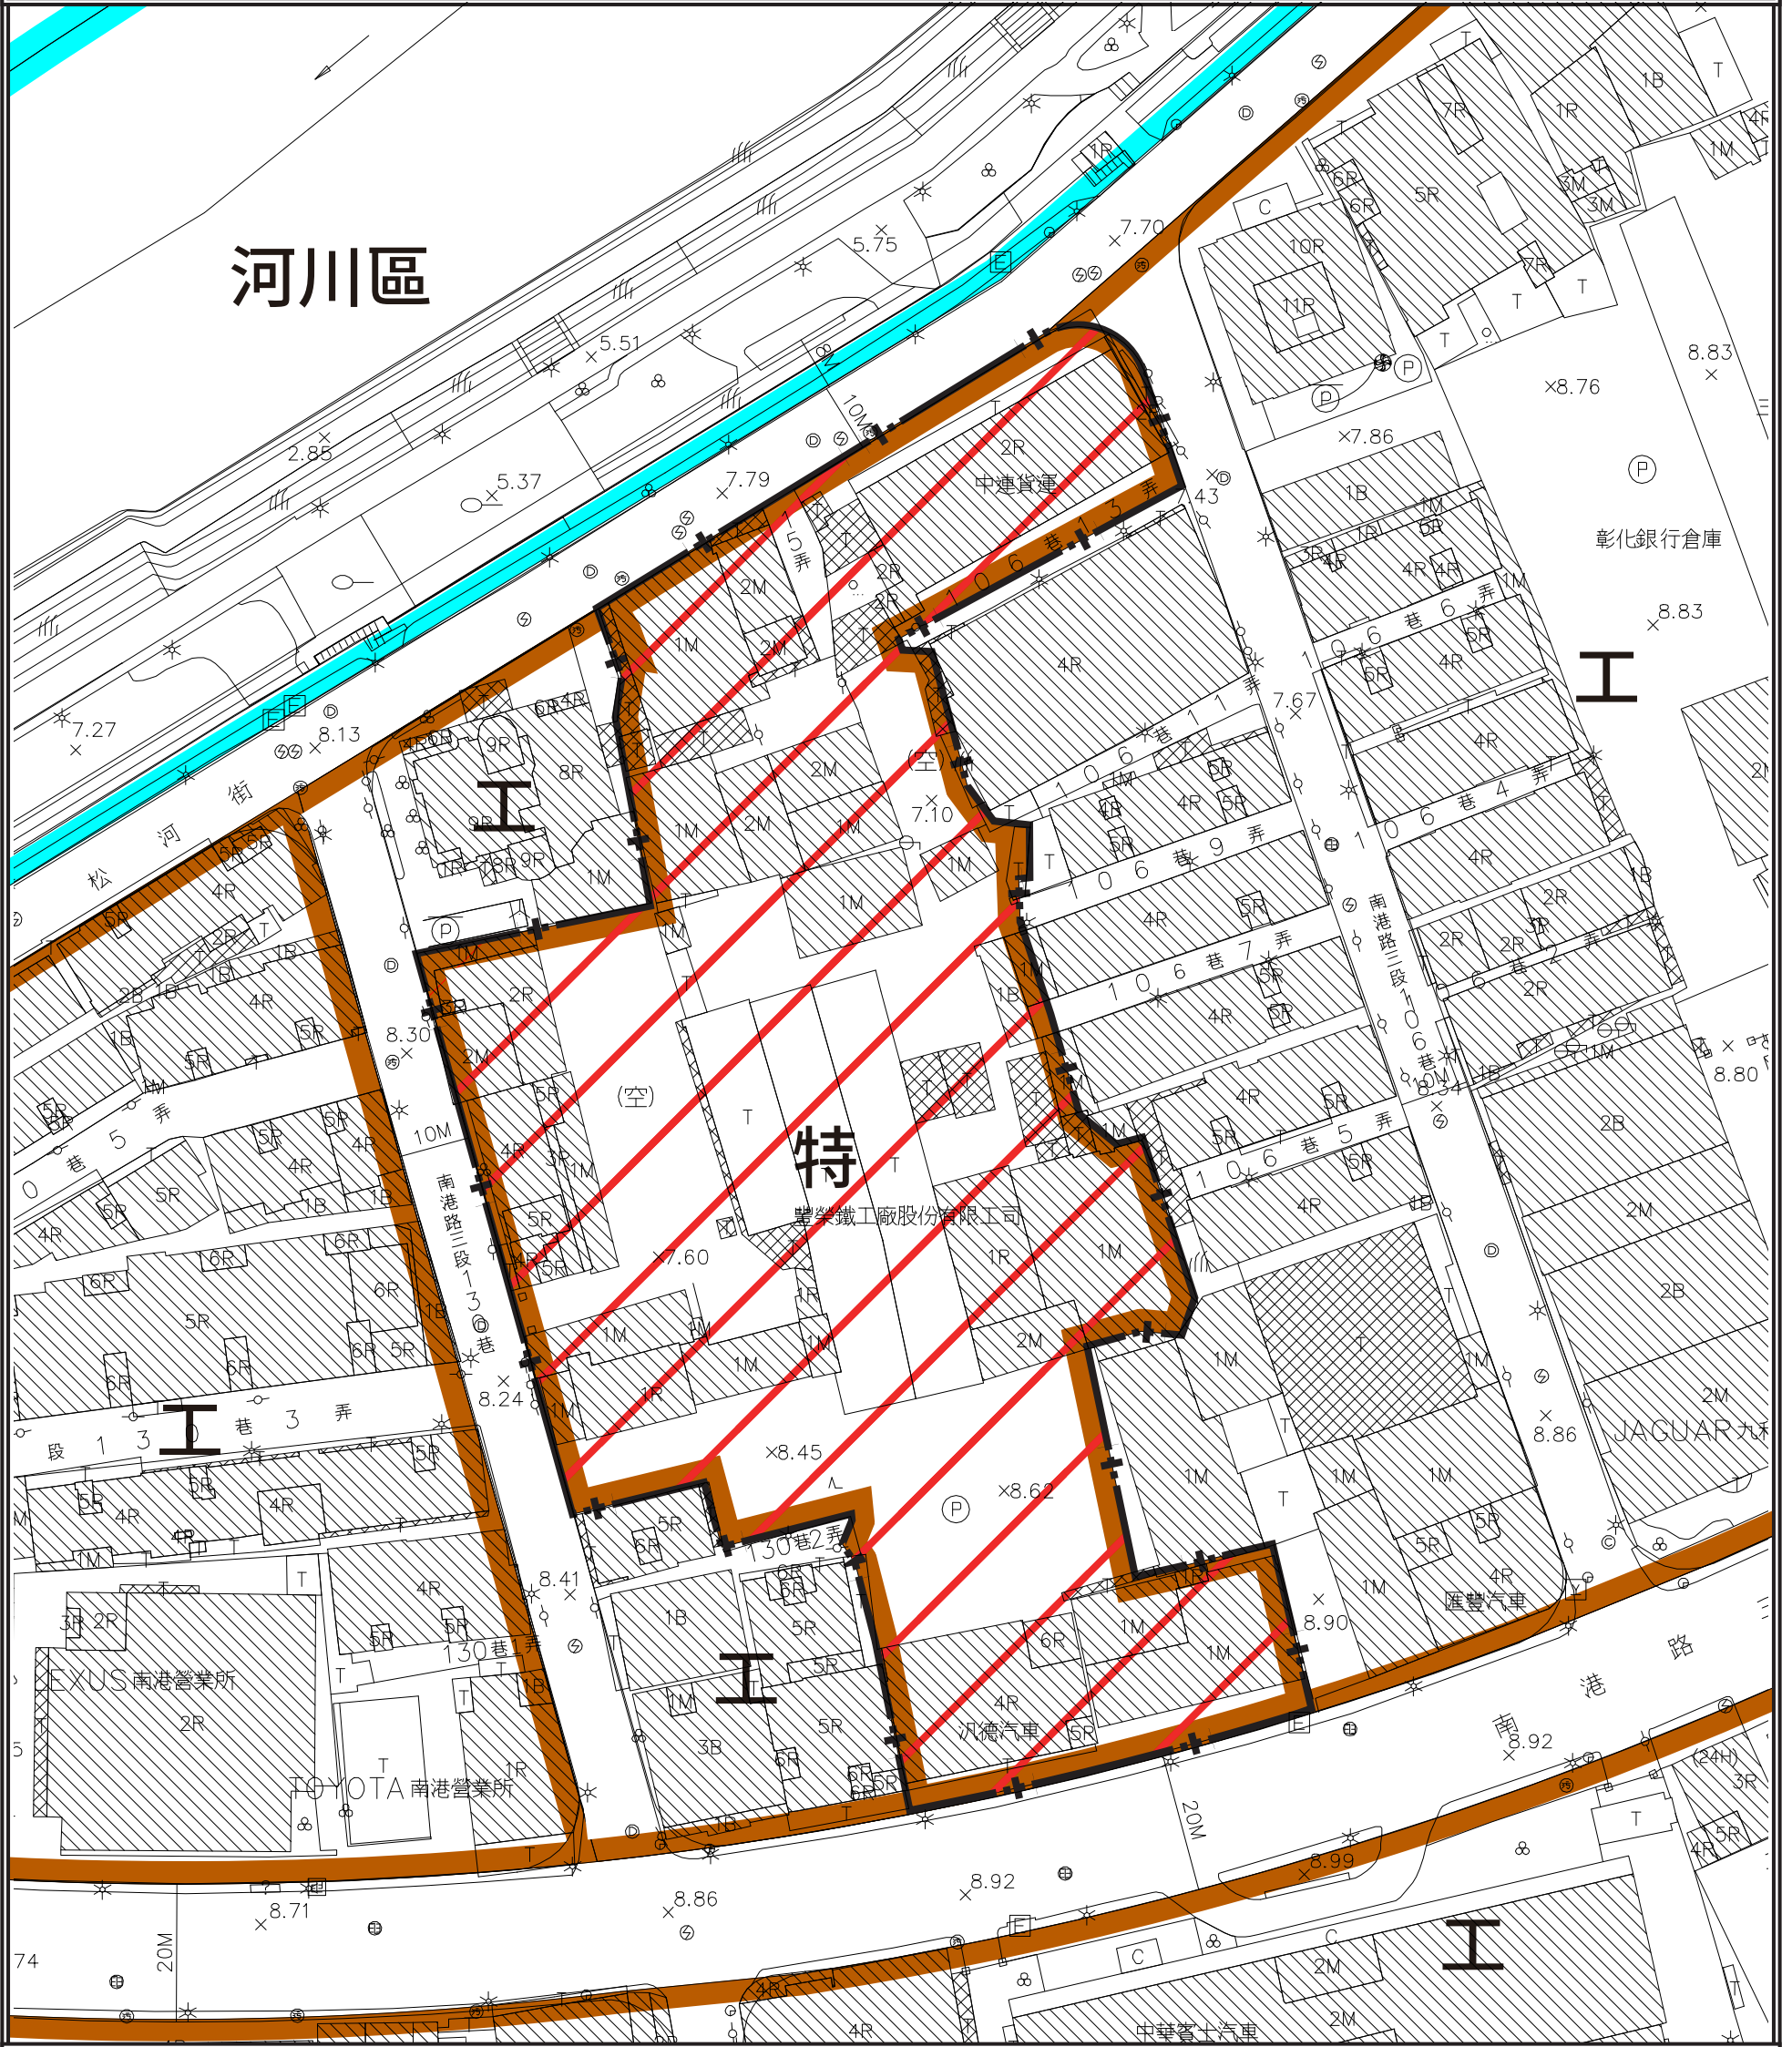

變更臺北市南港區都市計畫工業區為特定專用區 (玉成段一小段169地號等) 主要計畫案計畫圖

圖例

- +— 計畫範圍
- 工 工業區

河川區 河川區

特 變更工業區為
特定專用區

1/1000

臺北市政府
都市發展局
業務主管

承辦人員