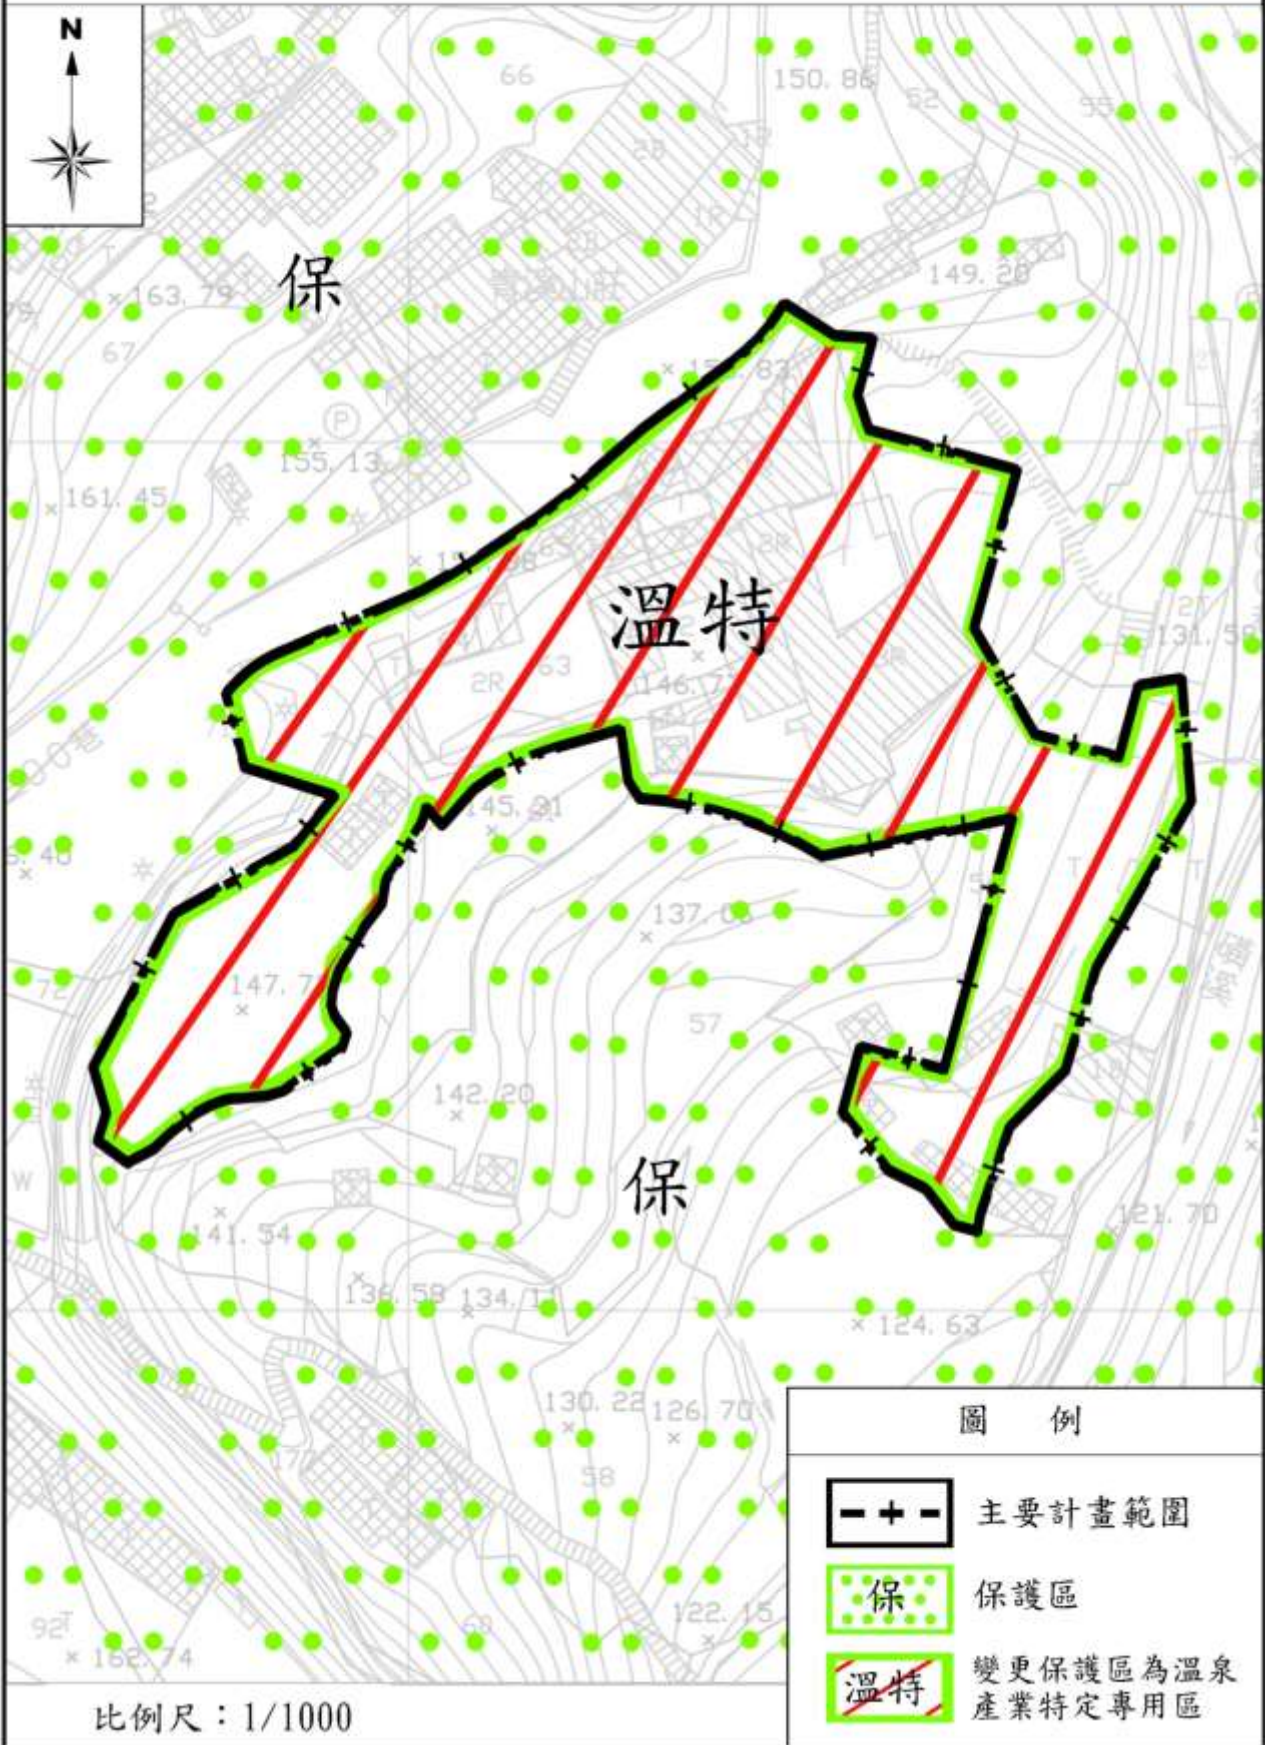

變更臺北市北投區行義段一小段52地號等
保護區為溫泉產業特定專用區主要計畫案計畫圖

臺 北 市 政 府 都 市 發 展 局
業 務 主 管
承 辦 人 員

繪 圖 員
校 對 者