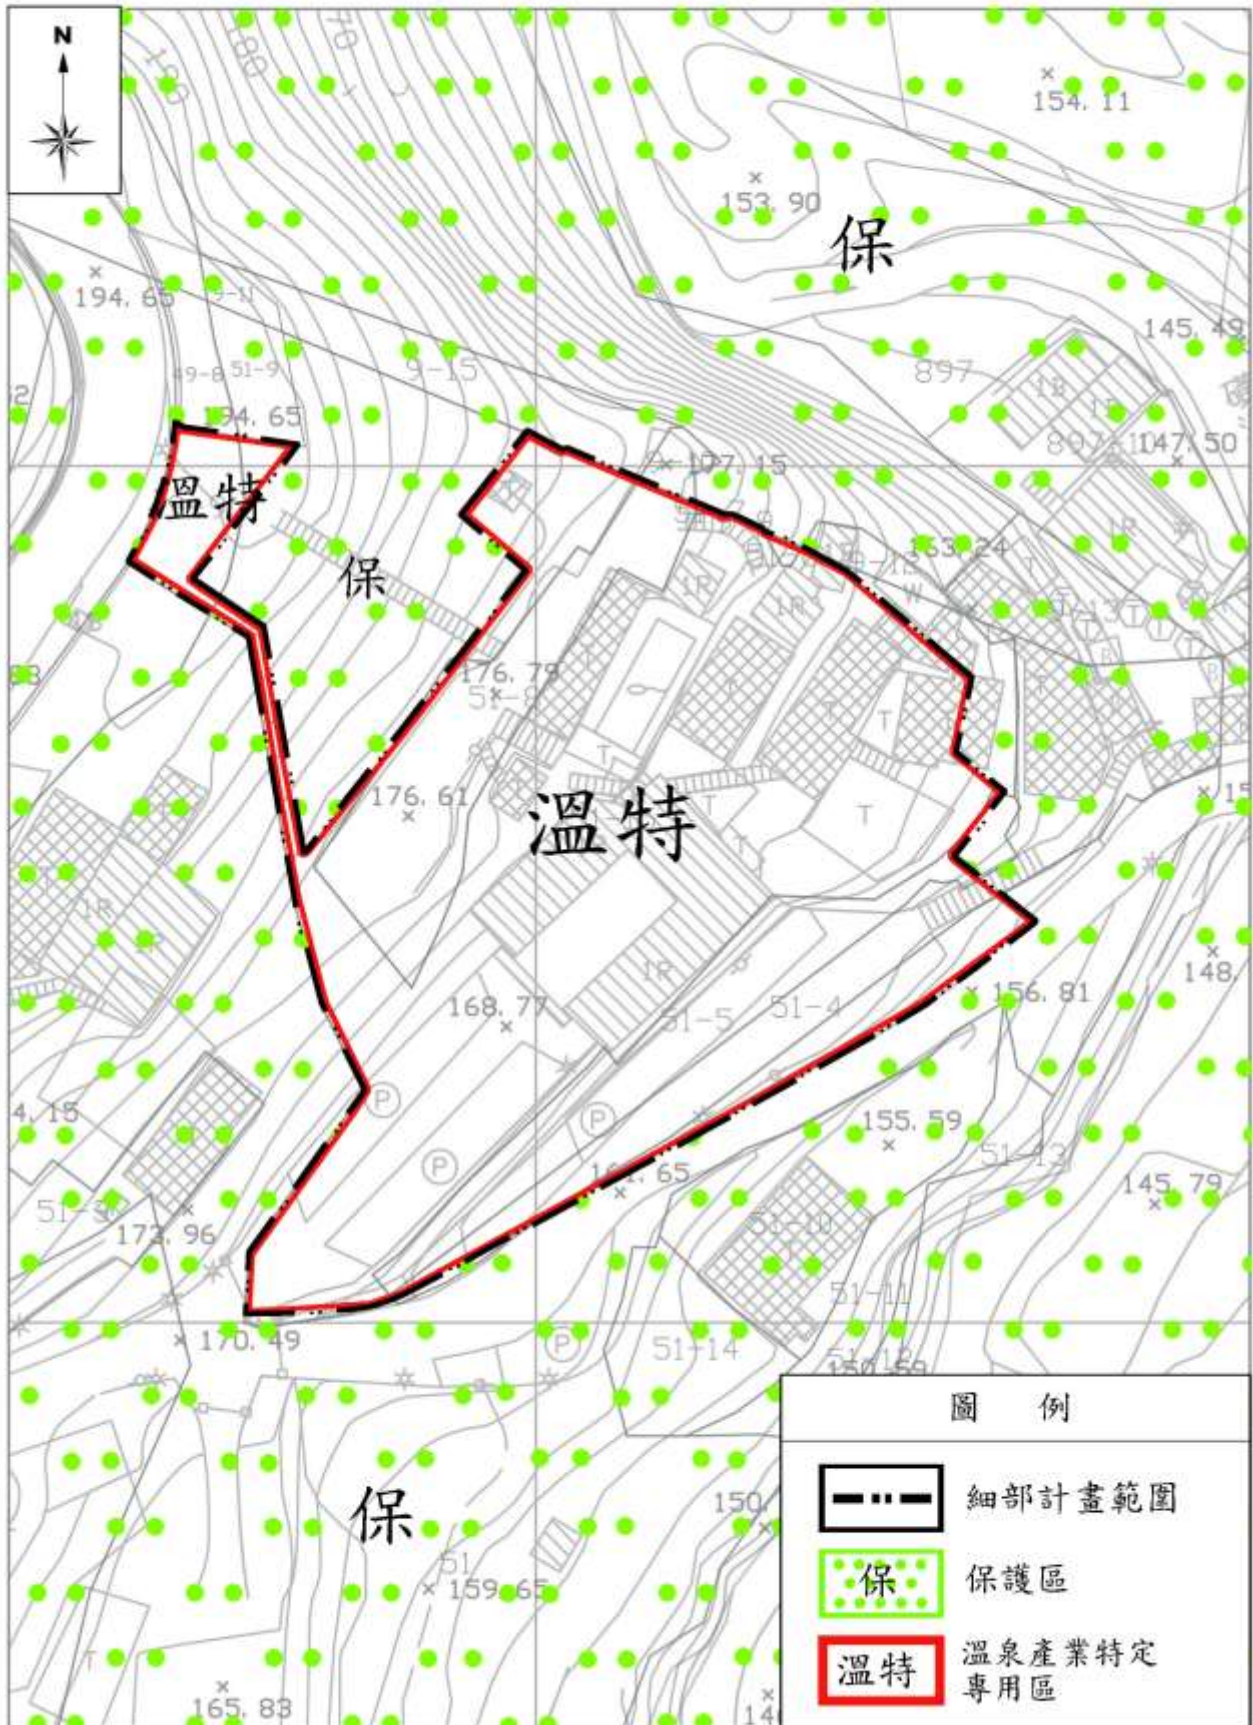

擬定臺北市北投區行義段一小段9-9地號等  
溫泉產業特定專用區細部計畫案計畫圖

比例尺：1/1000

臺北市政府  
都市發展局

業務主管

承辦人員

繪圖員

校對者