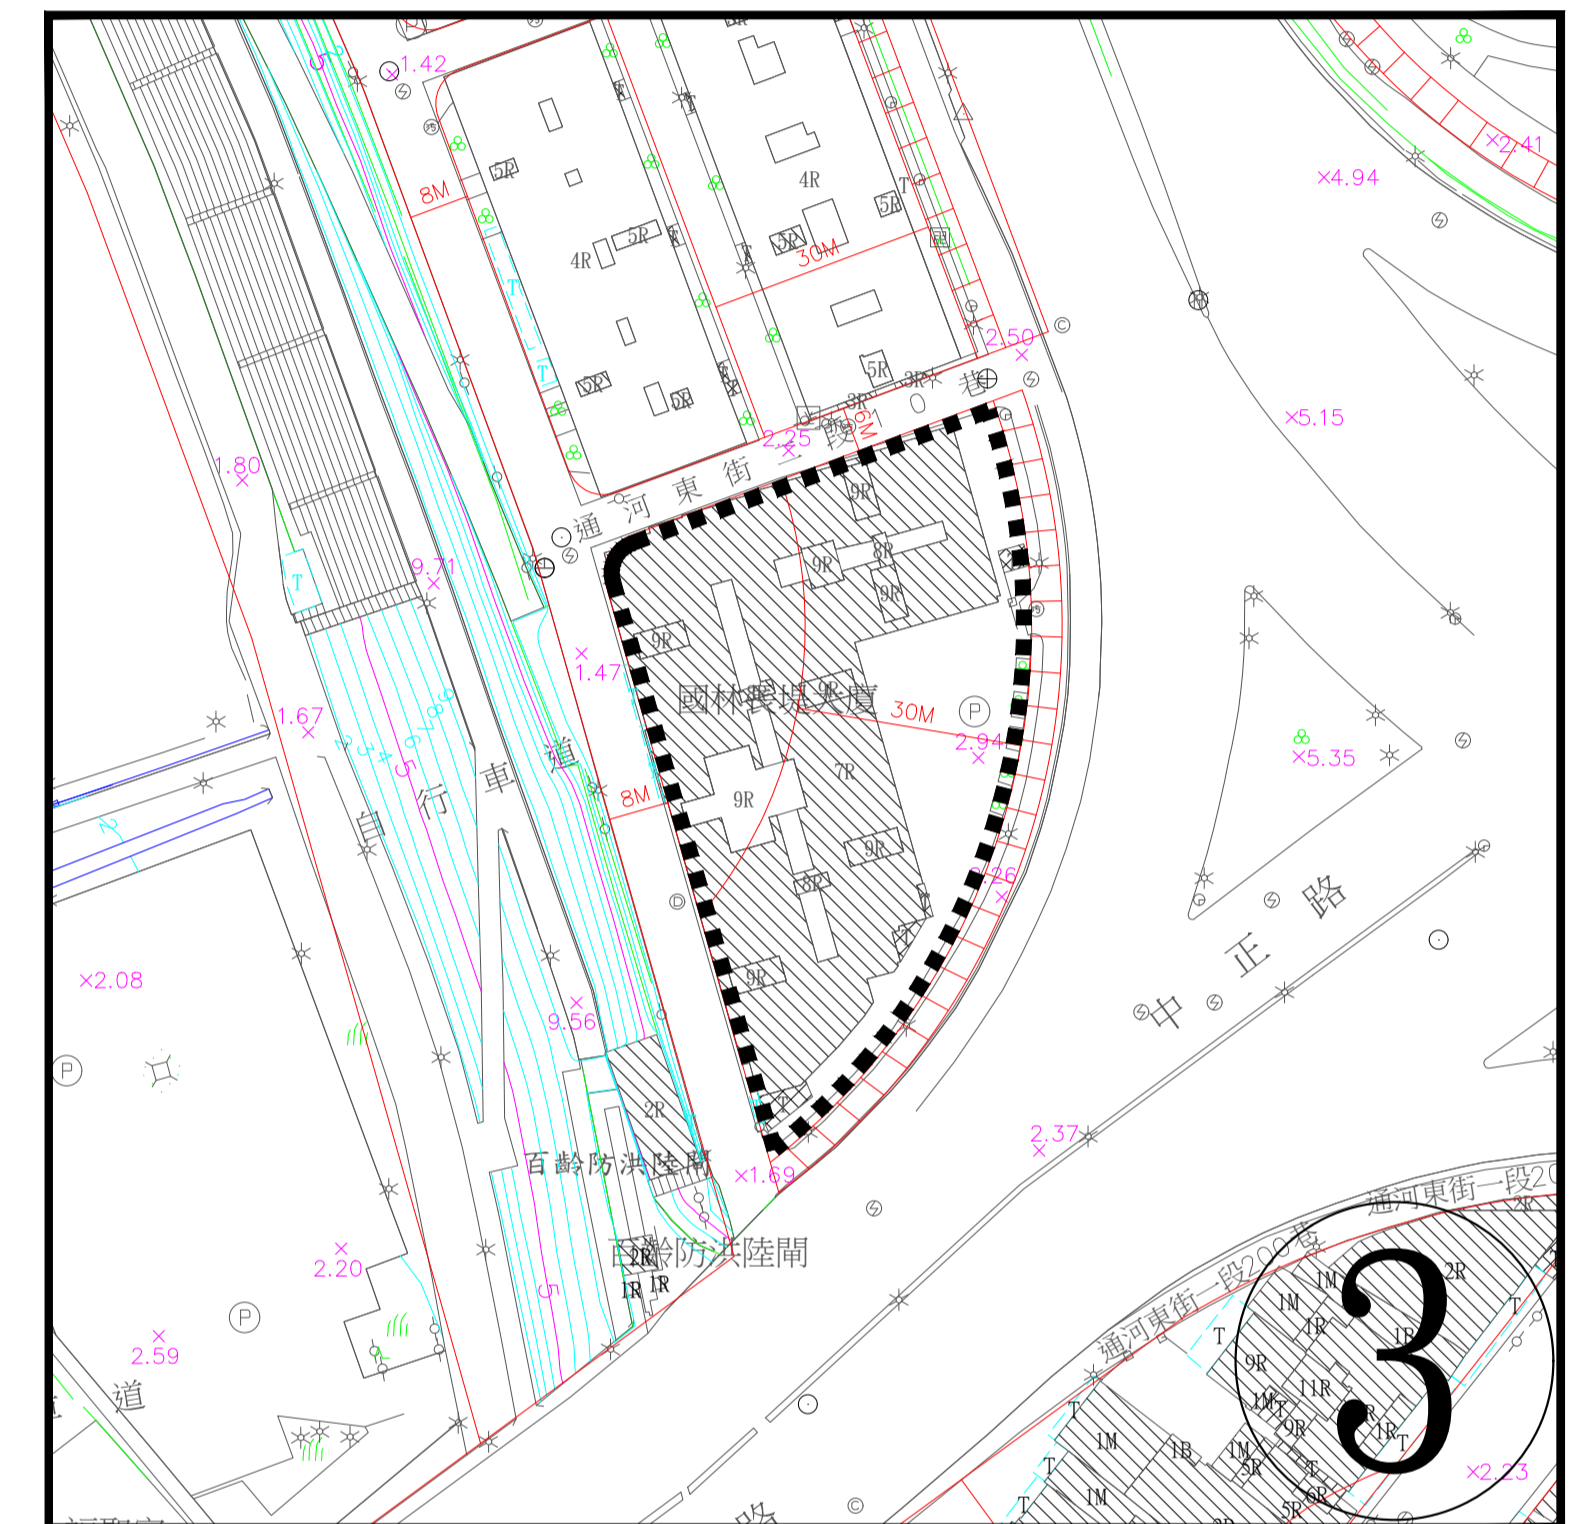

修訂臺北市捷運系統環狀線南環段及北環段地下穿越路段 土地使用分區管制暨劃定都市更新地區細部計畫案計畫圖

南環段索引圖

北環段索引圖

比例尺：一千分之一

圖例

 更新地區範圍線