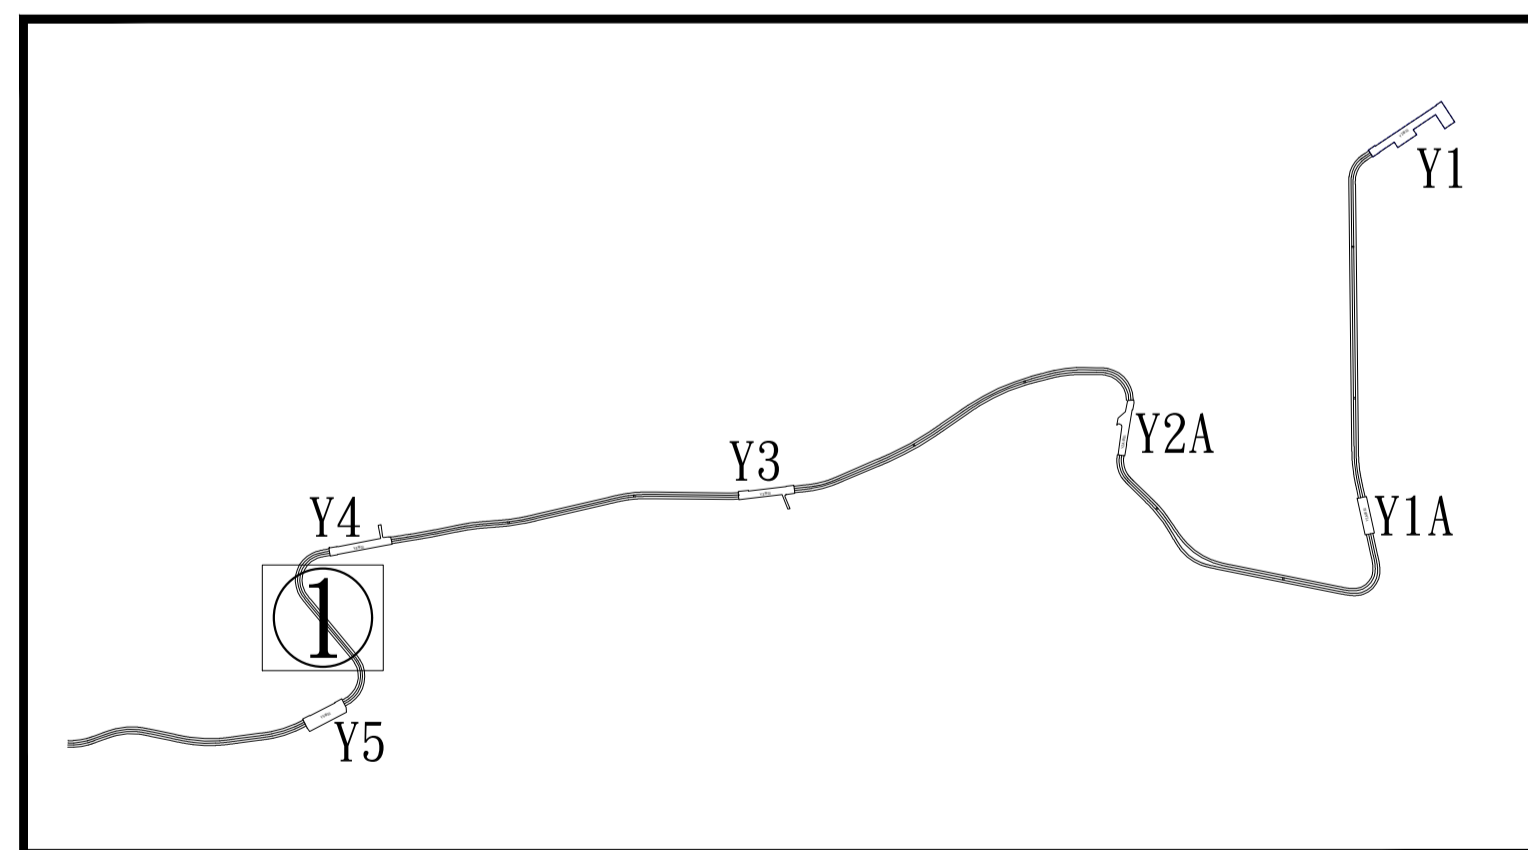

修訂臺北市捷運系統環狀線南環段及北環段地下穿越路段 土地使用分區管制暨劃定都市更新地區細部計畫案計畫圖

南環段索引圖

北環段索引圖

比例尺：一千分之一

圖例

 更新地區範圍線