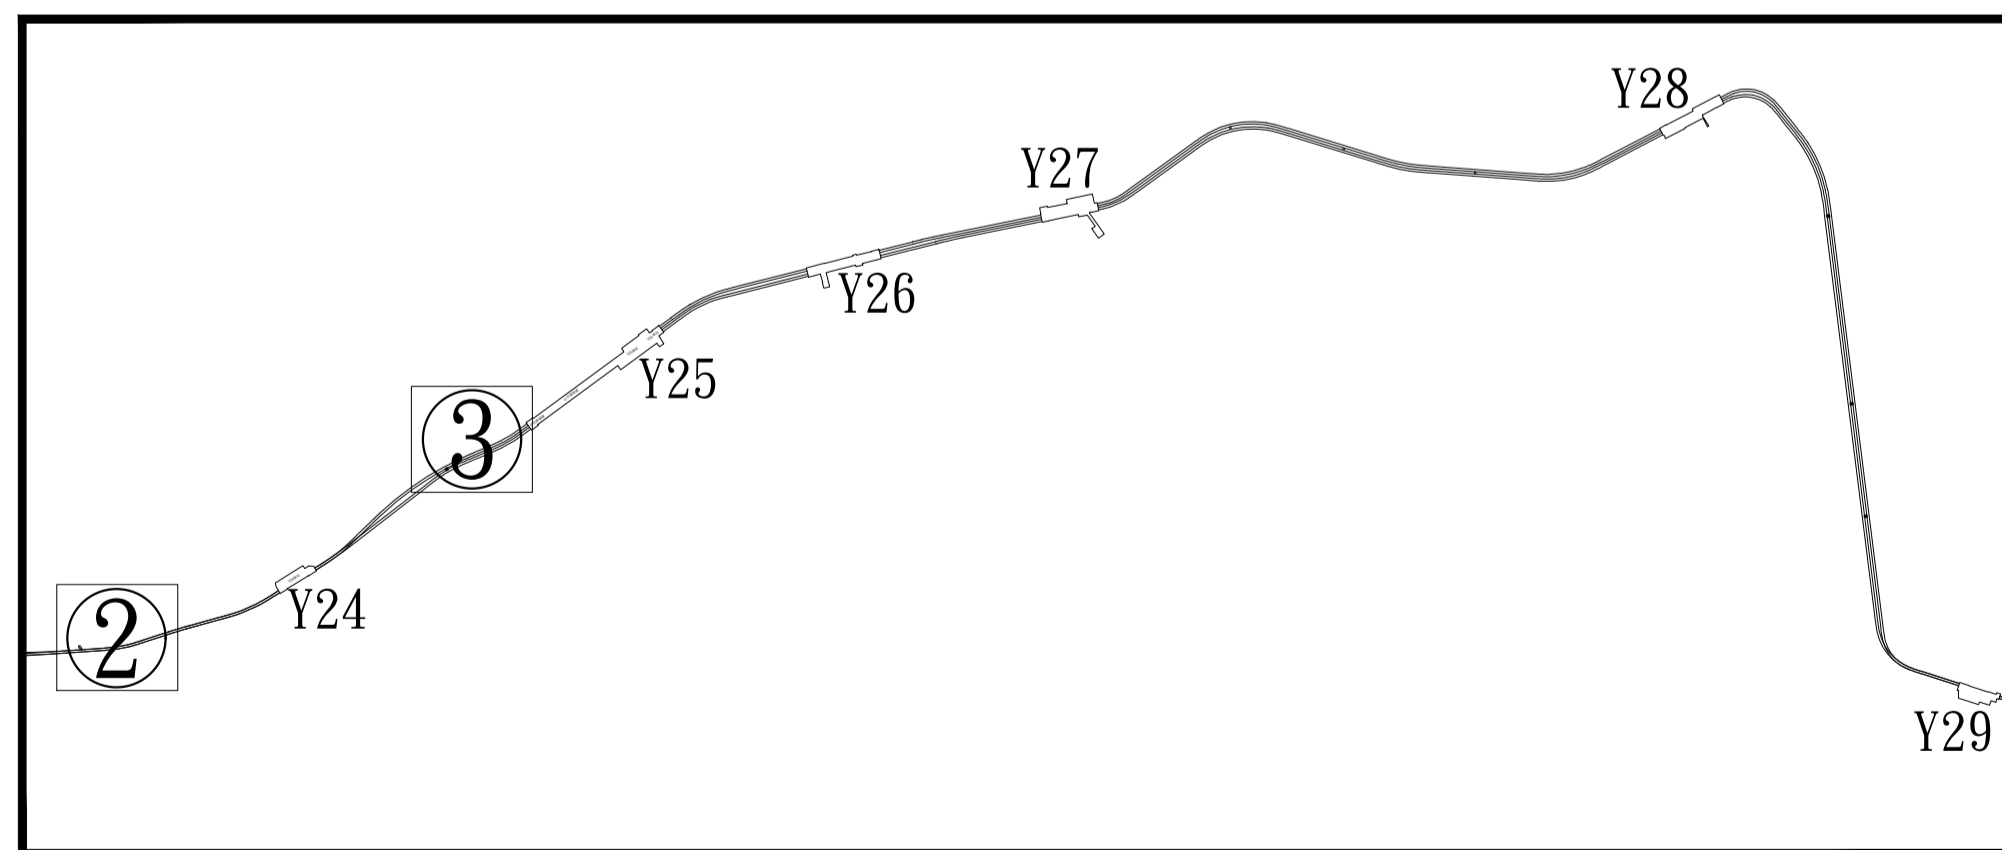

修訂臺北市捷運系統環狀線南環段及北環段地下穿越路段 土地使用分區管制暨劃定都市更新地區細部計畫案計畫圖

南環段索引圖

北環段索引圖

比例尺：一千分之一

圖例

 更新地區範圍線