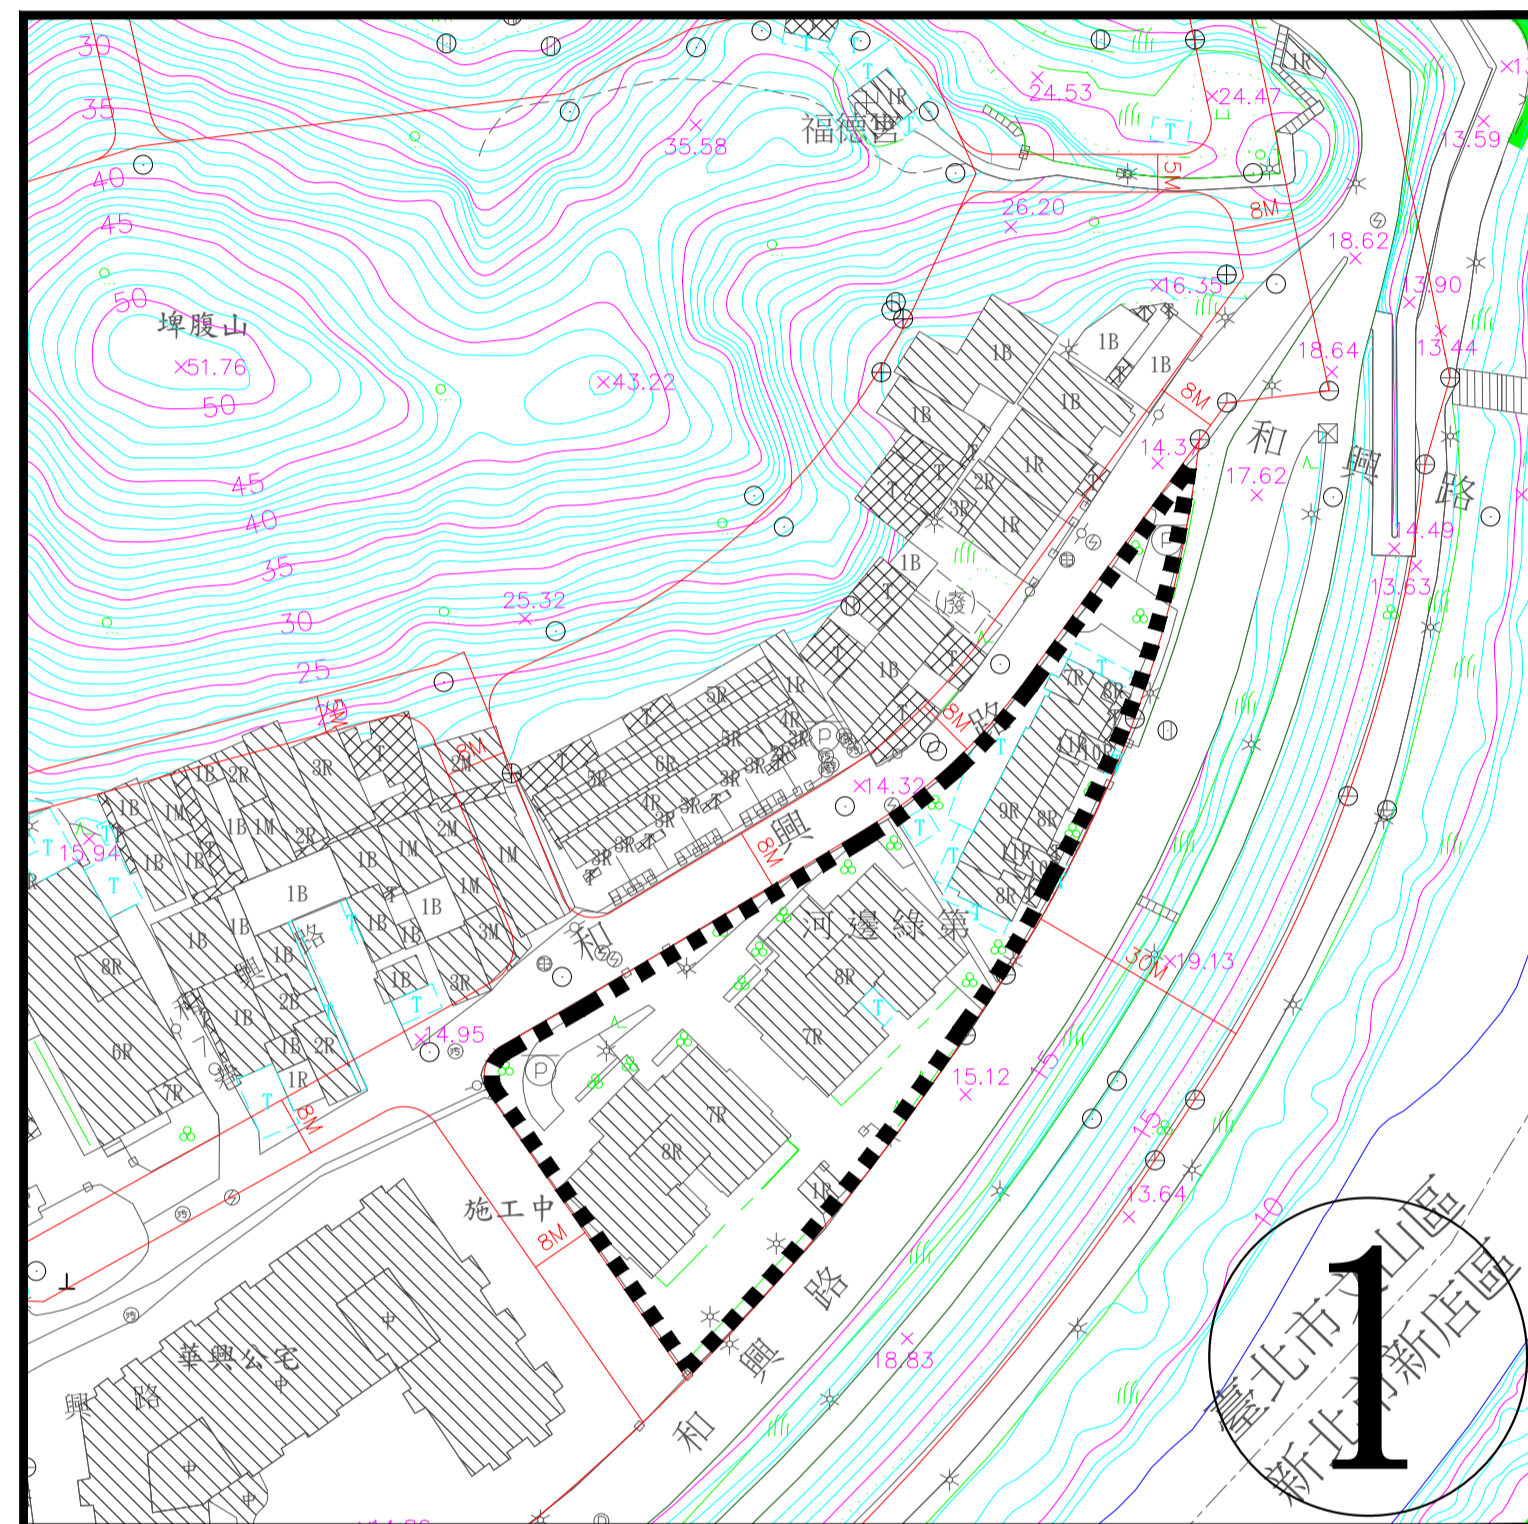

修訂臺北市捷運系統環狀線南環段及北環段地下穿越路段 土地使用分區管制暨劃定都市更新地區細部計畫案計畫圖

南環段索引圖

北環段索引圖

比例尺：一千分之一

圖例

 更新地區範圍線