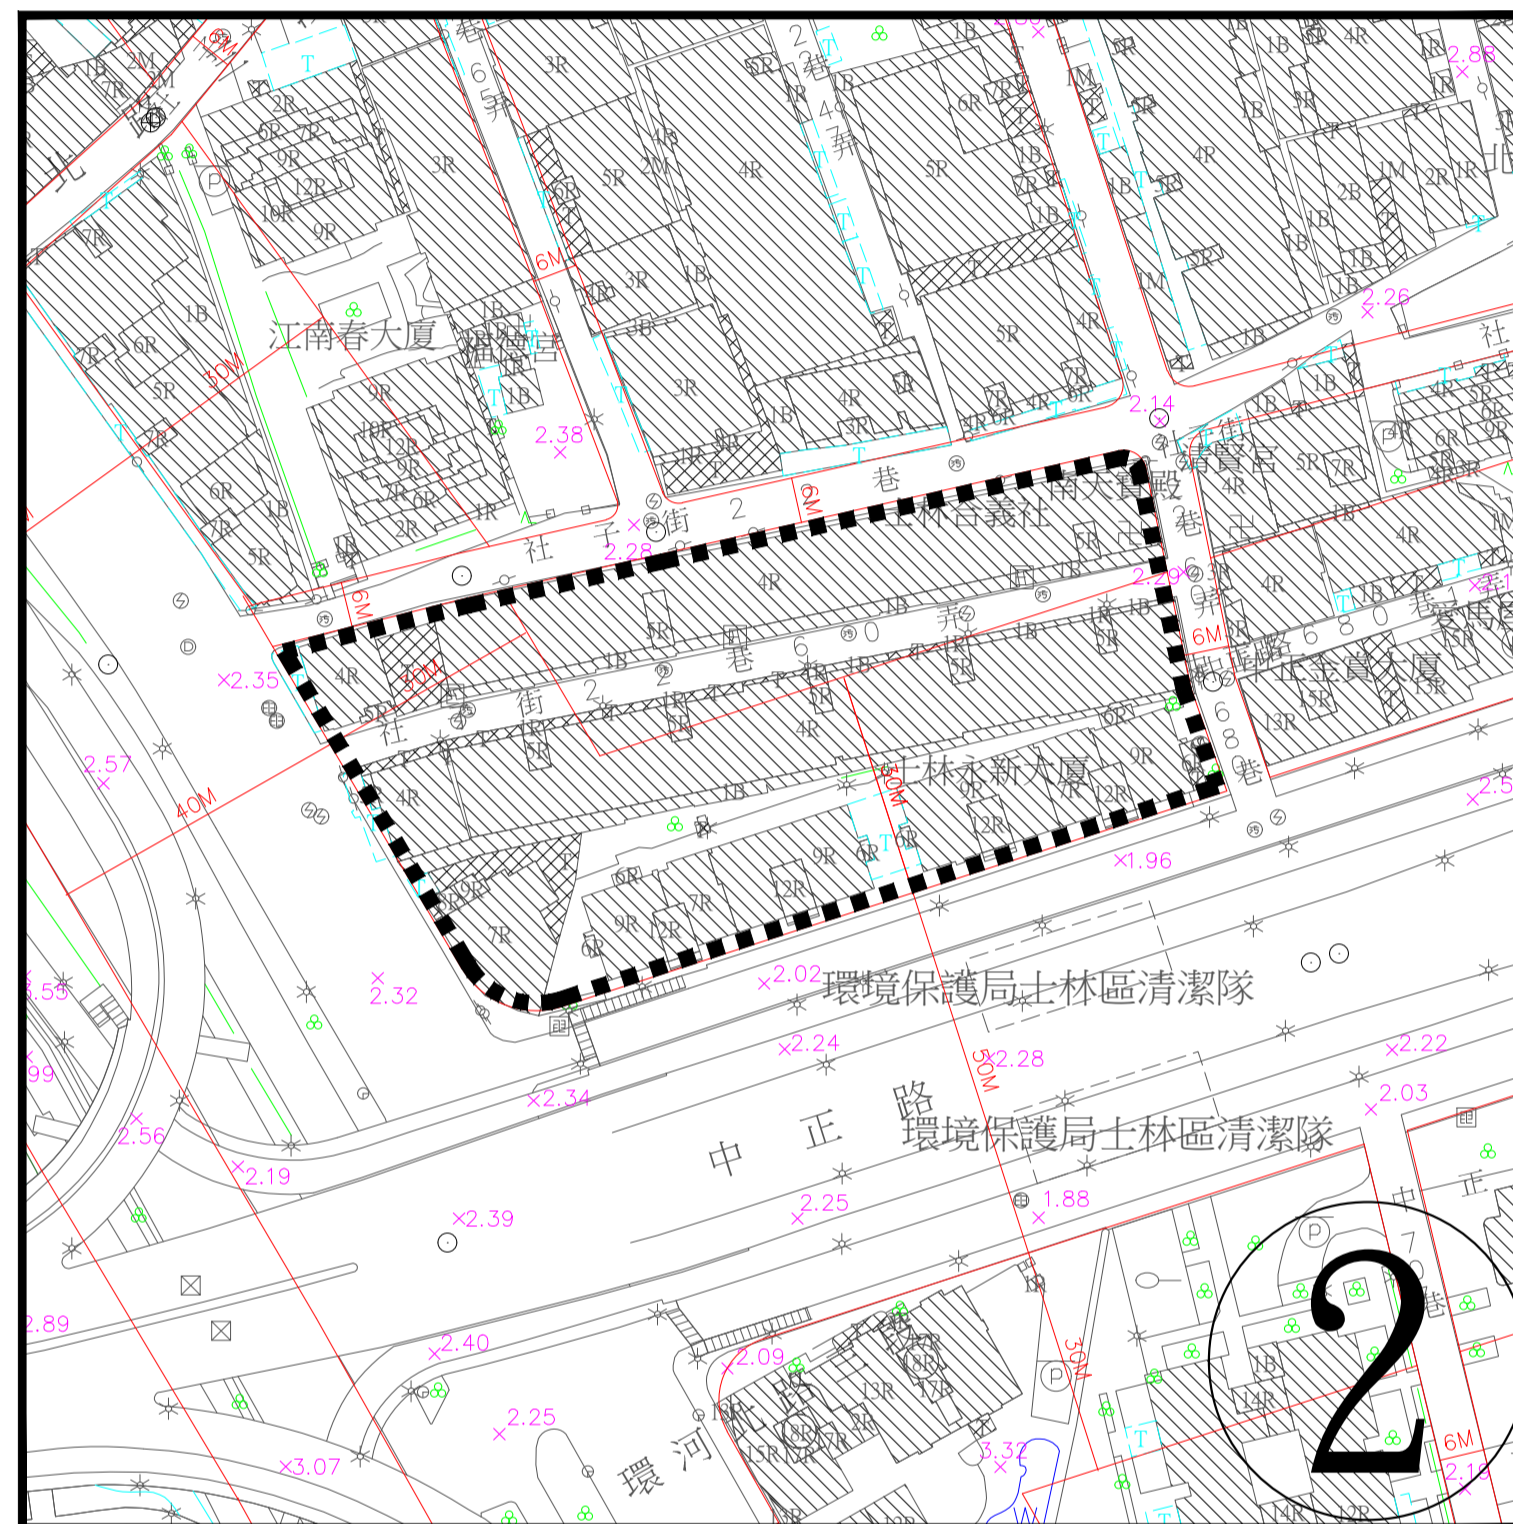

修訂臺北市捷運系統環狀線南環段及北環段地下穿越路段 土地使用分區管制暨劃定都市更新地區細部計畫案計畫圖

南環段索引圖

北環段索引圖

比例尺：一千分之一

圖例

 更新地區範圍線