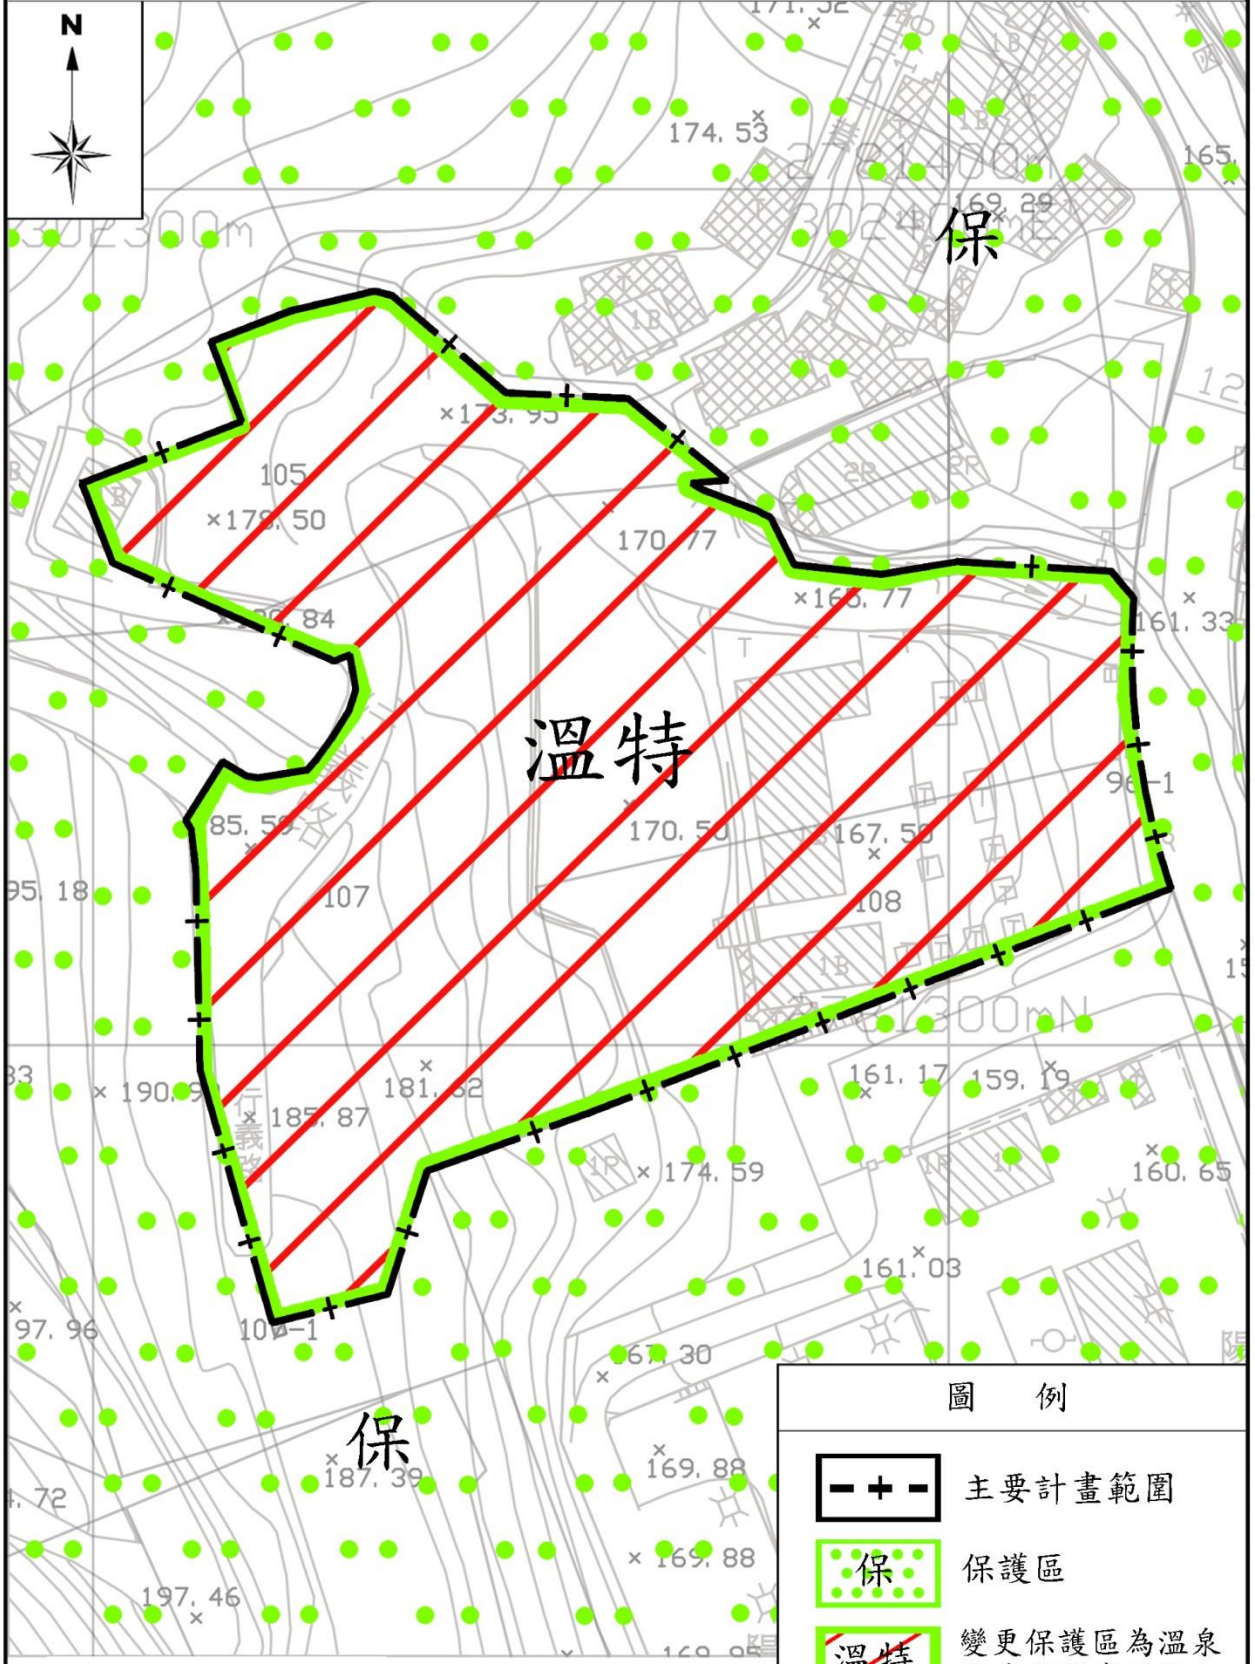

變更臺北市北投區行義段一小段96-1地號等  
保護區為溫泉產業特定專用區主要計畫案計畫圖

比例尺：1/1000

圖 例

-  主要計畫範圍
-  保護區
-  變更保護區為溫泉產業特定專用區

臺北市政府  
都市發展局

業務主管

承辦人員

繪圖員