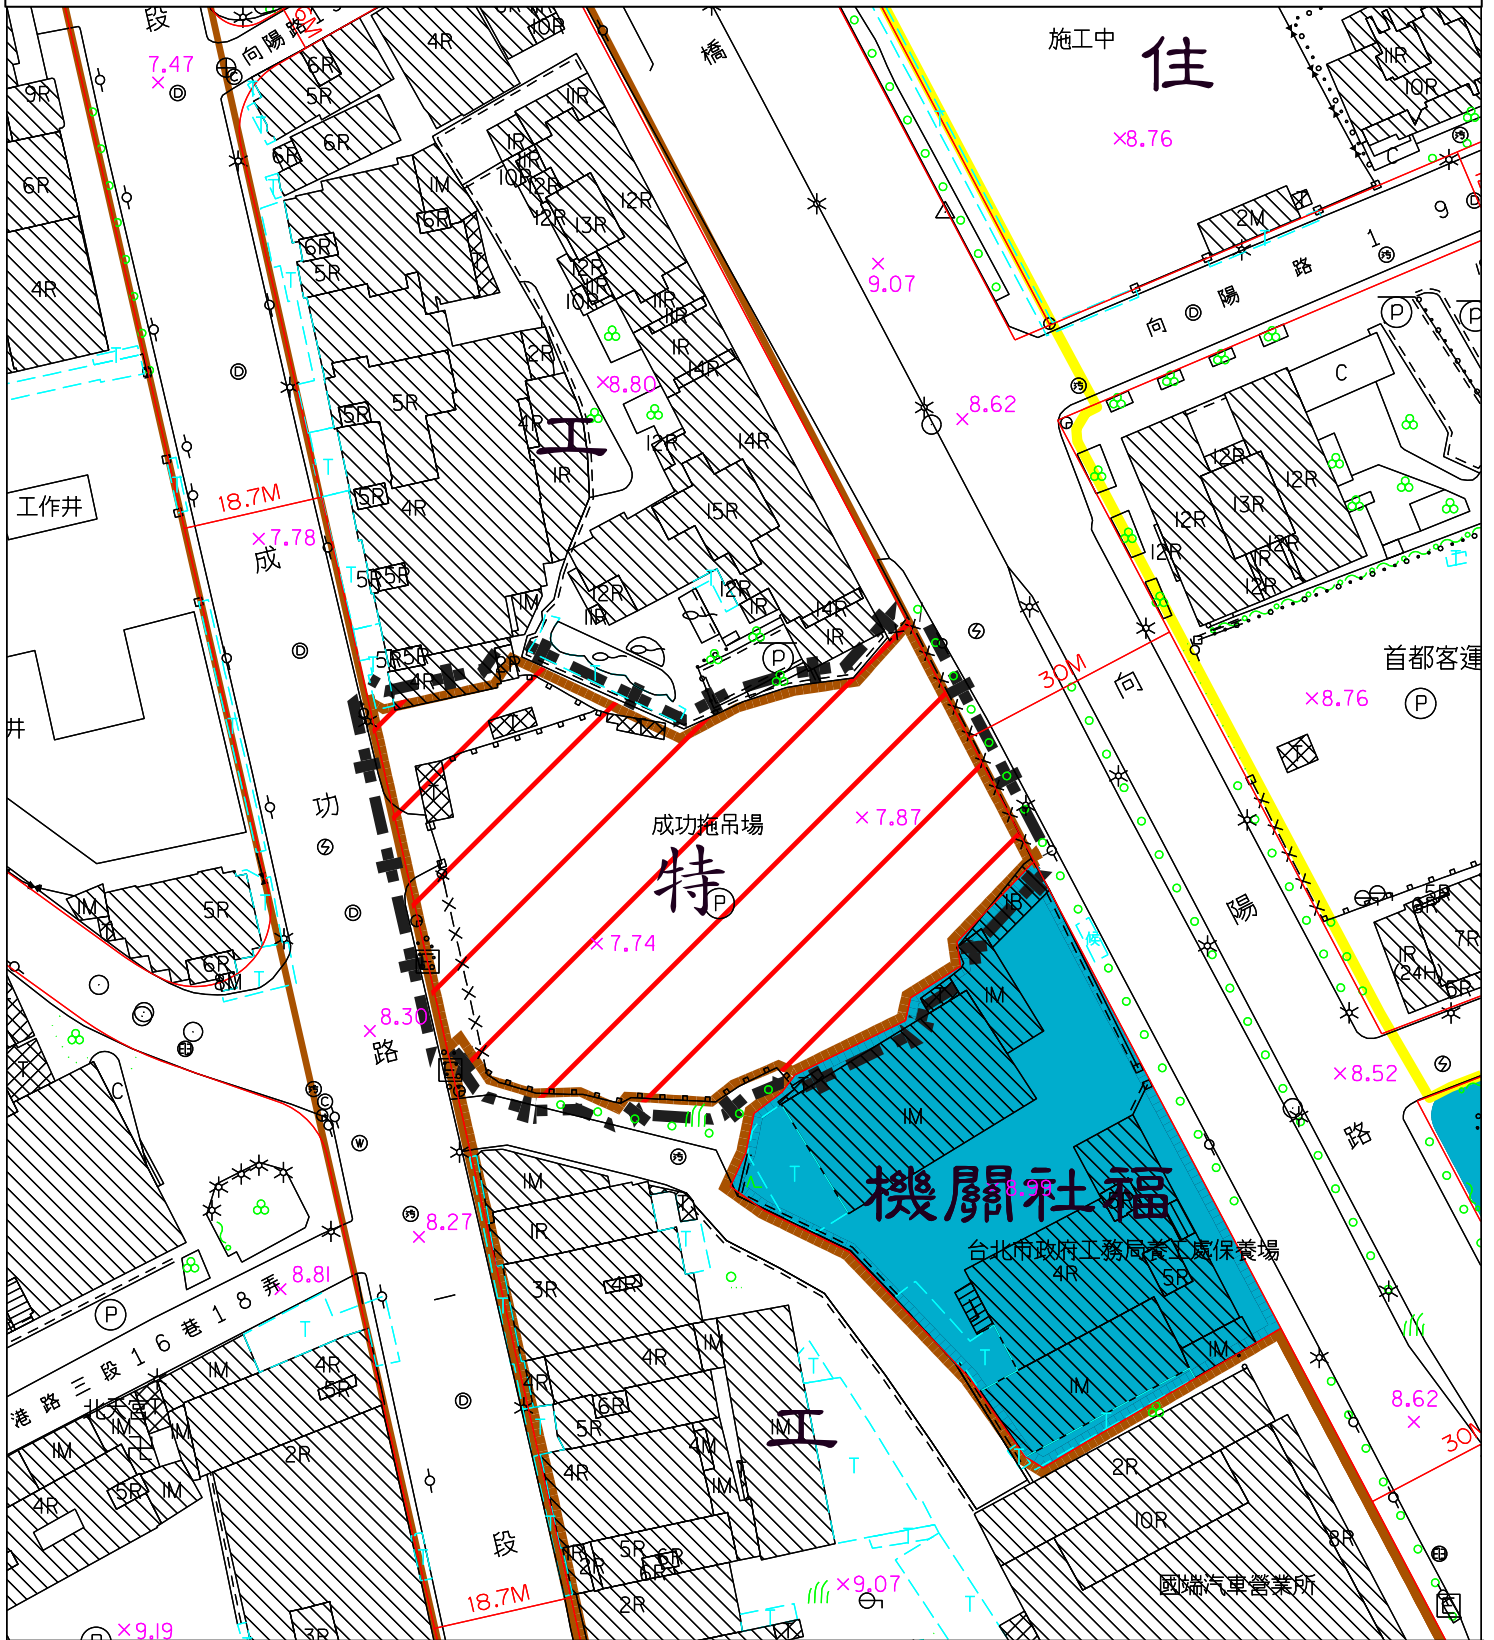

變更臺北市南港區都市計畫工業區為特定專用區 (玉成段一小段51-1地號等)主要計畫案計畫圖

- 圖例：
-  主要計畫範圍
 -  工業區
 -  變更工業區為特定專用區
 -  機關社福
 -  住宅區
 -  住宅區
 -  住宅區

1/1000

臺北市政府 都市發展局
業務主管
承辦人員

繪圖員
校對者