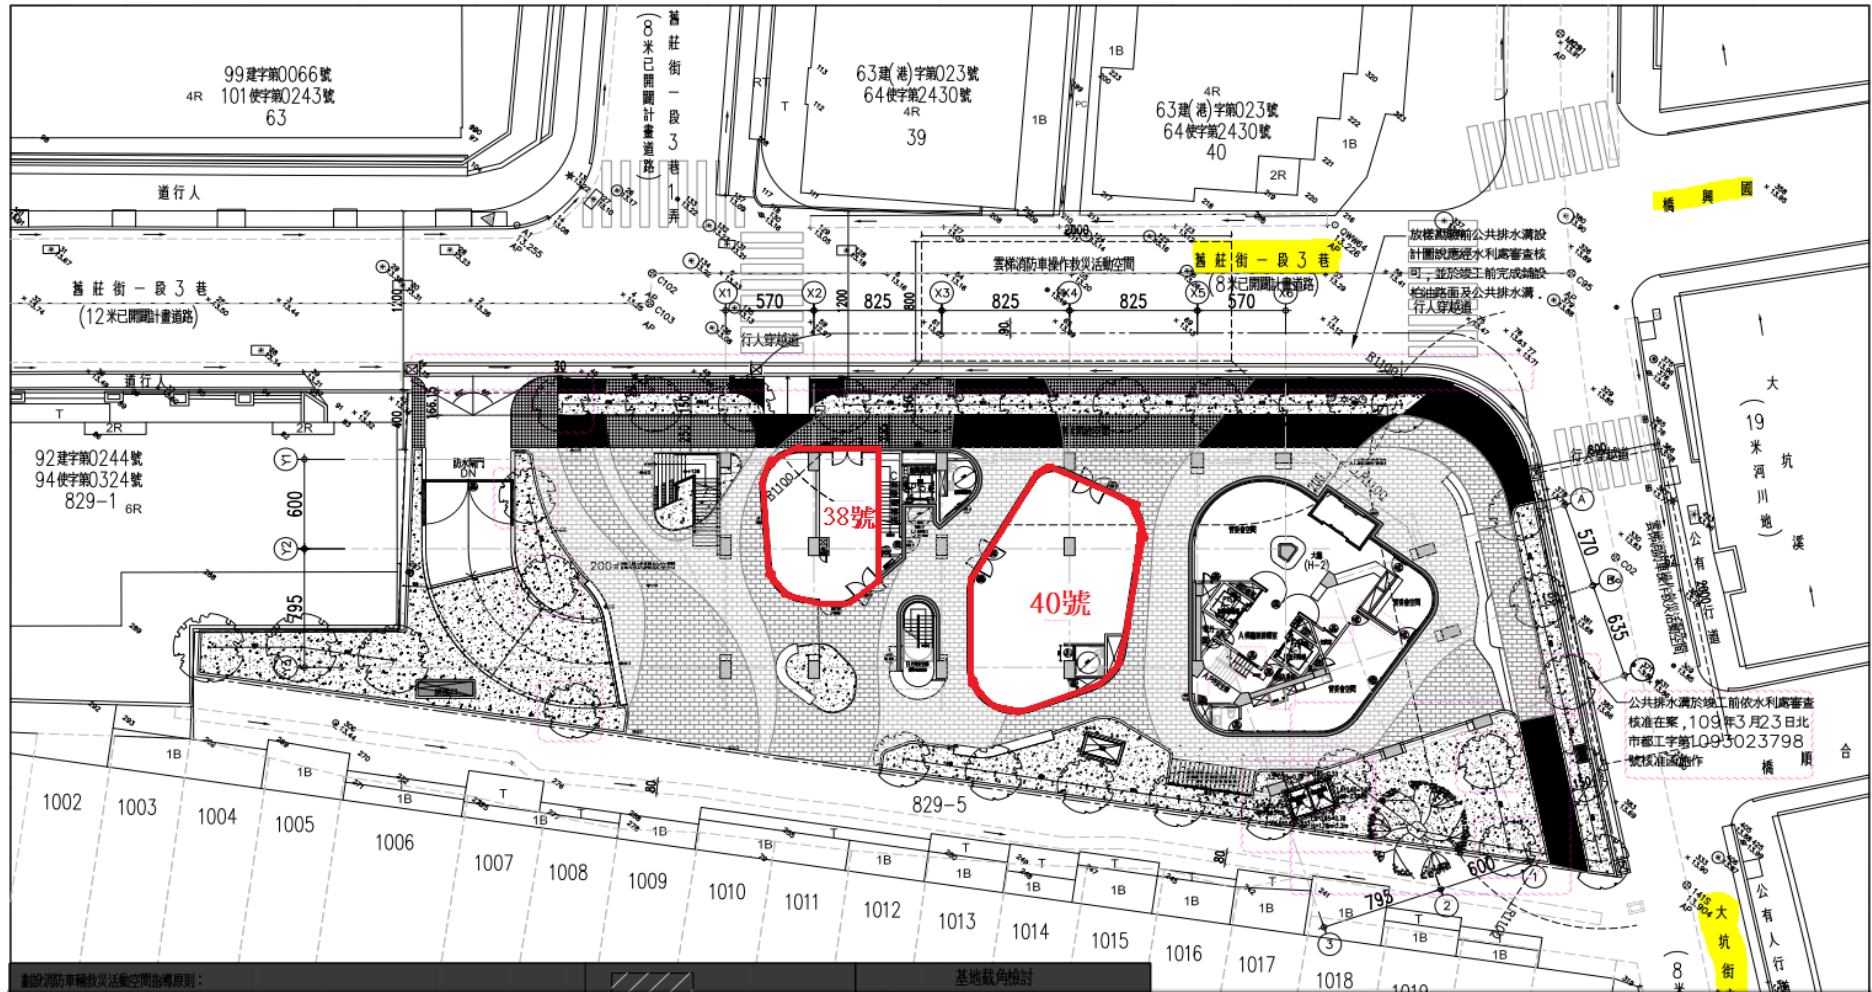

## 舊莊街一段3巷38號、40號店鋪位置

## 38號店舖現況照片與說明

本店舖內未設置廁所，店舖外側社宅公設範圍另設有無障礙廁所使用。

38號店舖外觀

38號店舖室內

## 40號店舖現況照片

40號店舖外觀右側

40號店舖外觀左側

40號店舖室內