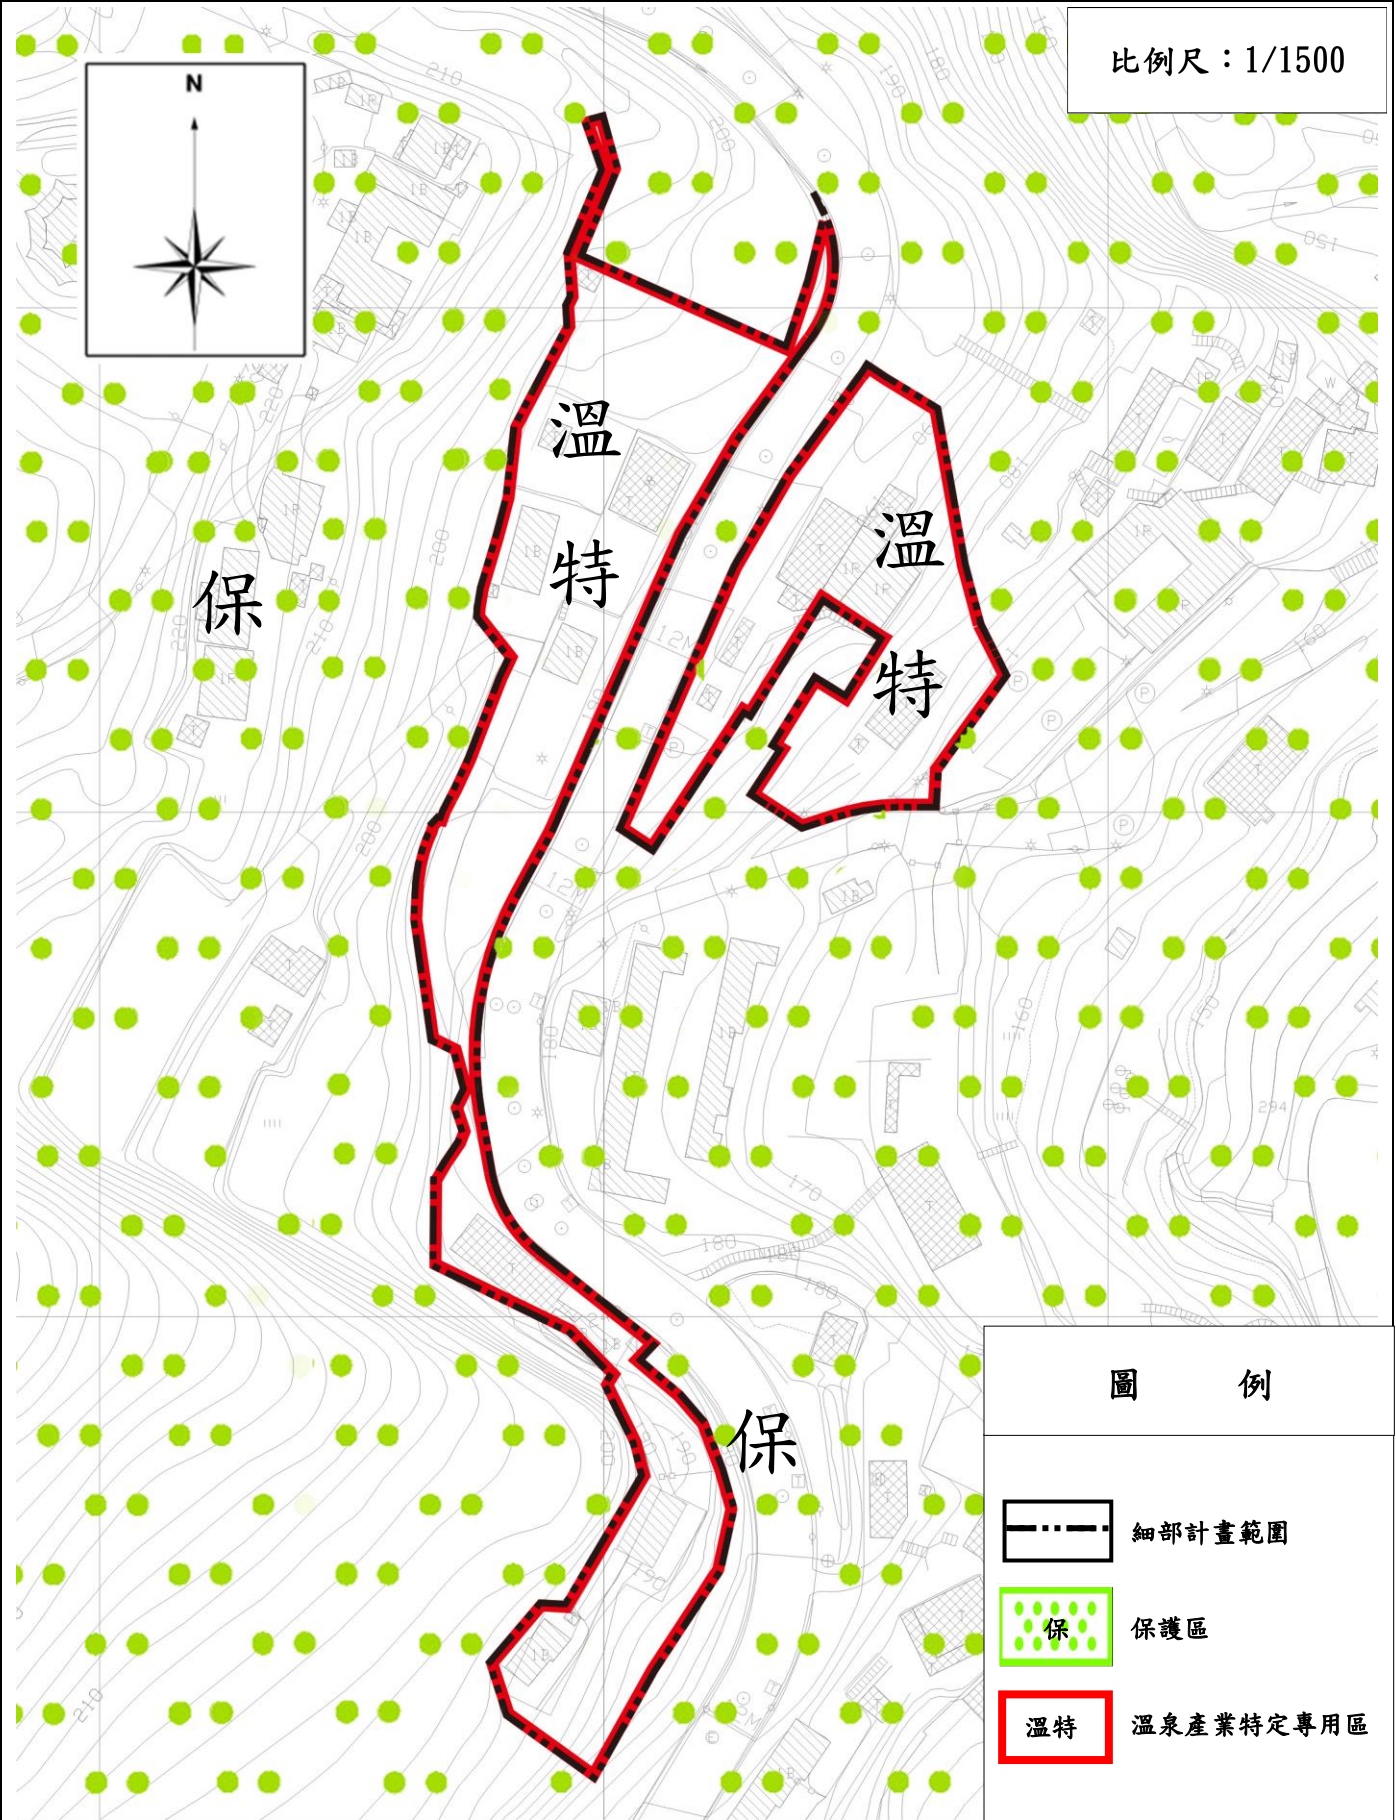

擬定臺北市北投區行義段一小段 38 地號等溫泉產業特定專用區

細部計畫案計畫圖

比例尺：1/1500

圖 例

細部計畫範圍

保

保護區

溫特