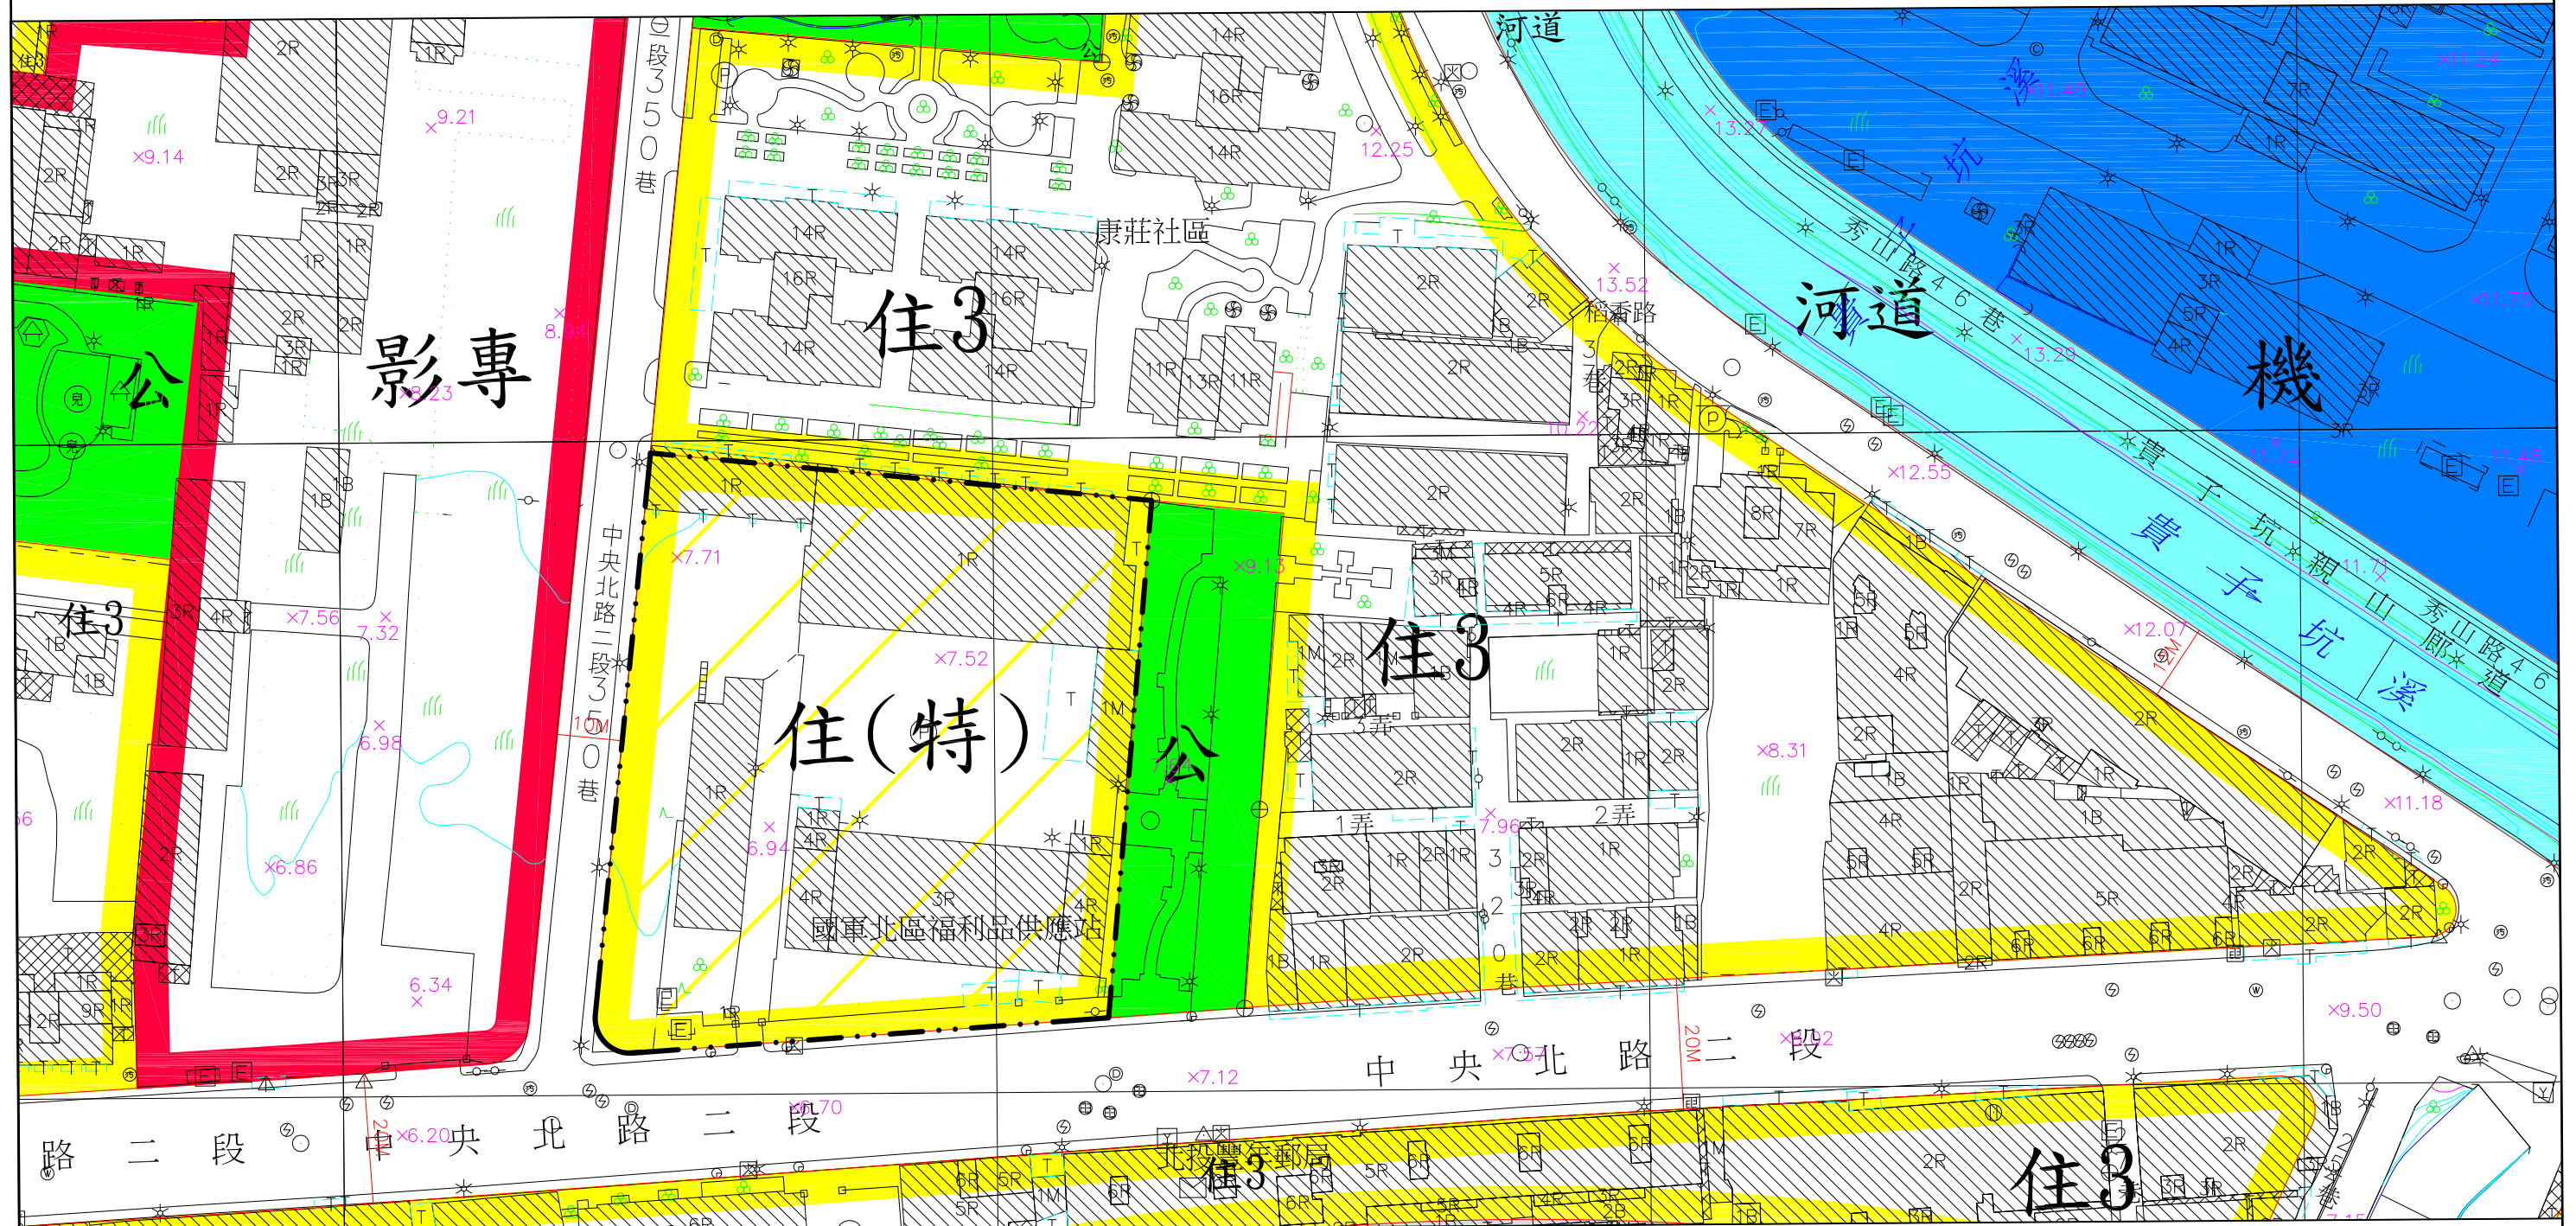

# 變更臺北市北投區桃源段一小段186-1地號等住宅區(供職務宿舍使用)為住宅區(特)細部計畫案計畫圖

圖例

<span style="border: 1px solid black; padding: 2px;">住3</span> 第三種住宅區	<span style="border: 1px dashed black; padding: 2px;">住(特)</span> 變更住宅區(供職務宿舍使用)為住宅區(特)	<span style="border: 1px solid black; padding: 2px;">河道</span> 河道及堤防用地
<span style="background-color: green; border: 1px solid black; padding: 2px;">公</span> 公園用地	<span style="background-color: blue; border: 1px solid black; padding: 2px;">機</span> 機關用地	<span style="border: 2px solid red; padding: 2px;">影專</span> 影視音產業專用區

— — — 細部計畫範圍  
影專 影視音產業專用區

比例：1/1000

臺北市政府 都市發展局
業務主管
承辦人員

繪圖員
校對者