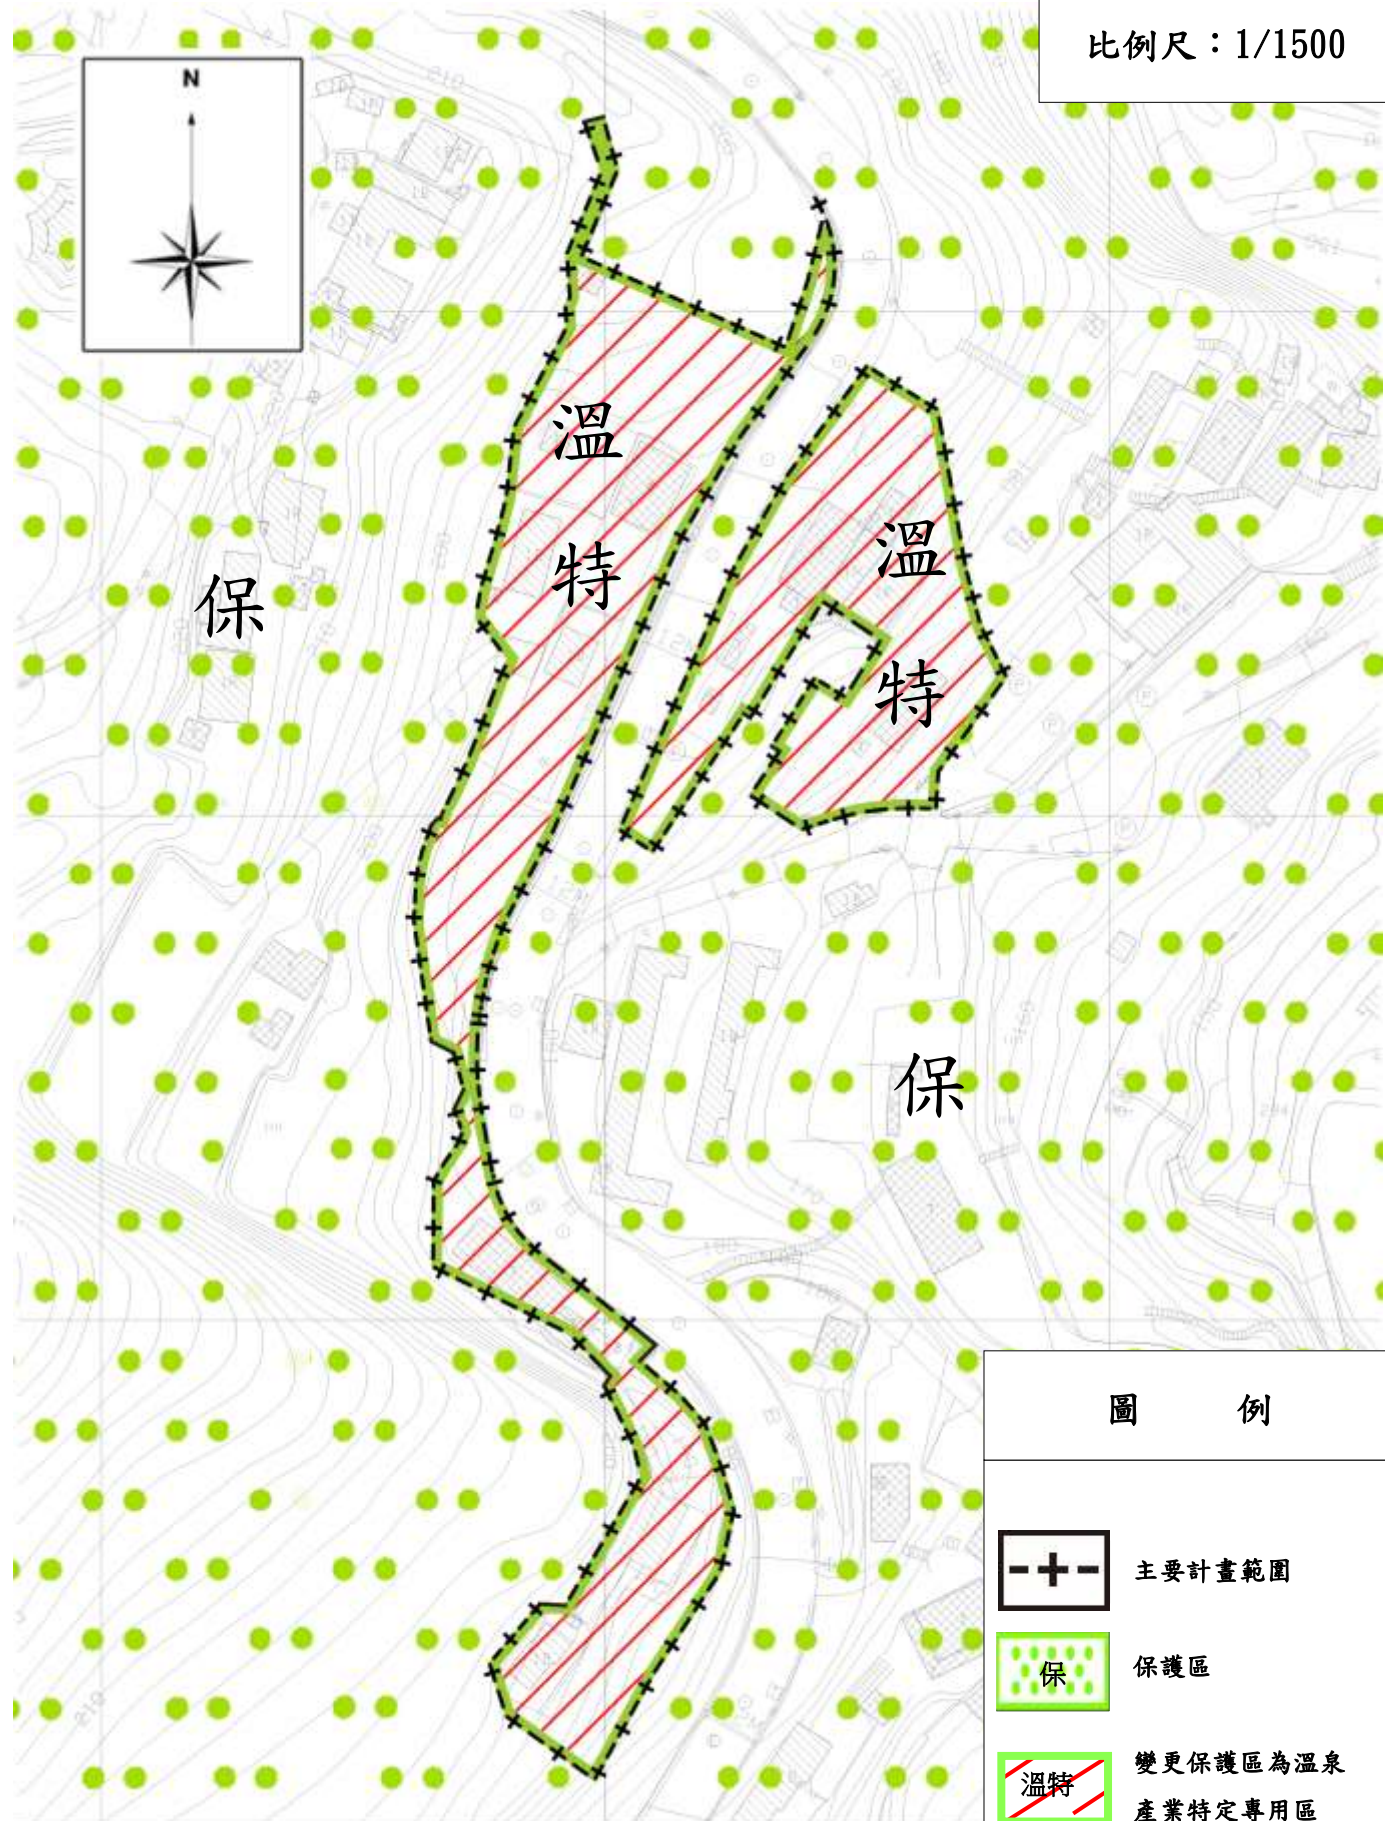

變更臺北市北投區行義段一小段 38 地號等保護區為溫泉產業特定專用區
主要計畫案計畫圖

比例尺：1/1500

圖 例

主要計畫範圍

保

保護區

溫特

變更保護區為溫泉
產業特定專用區