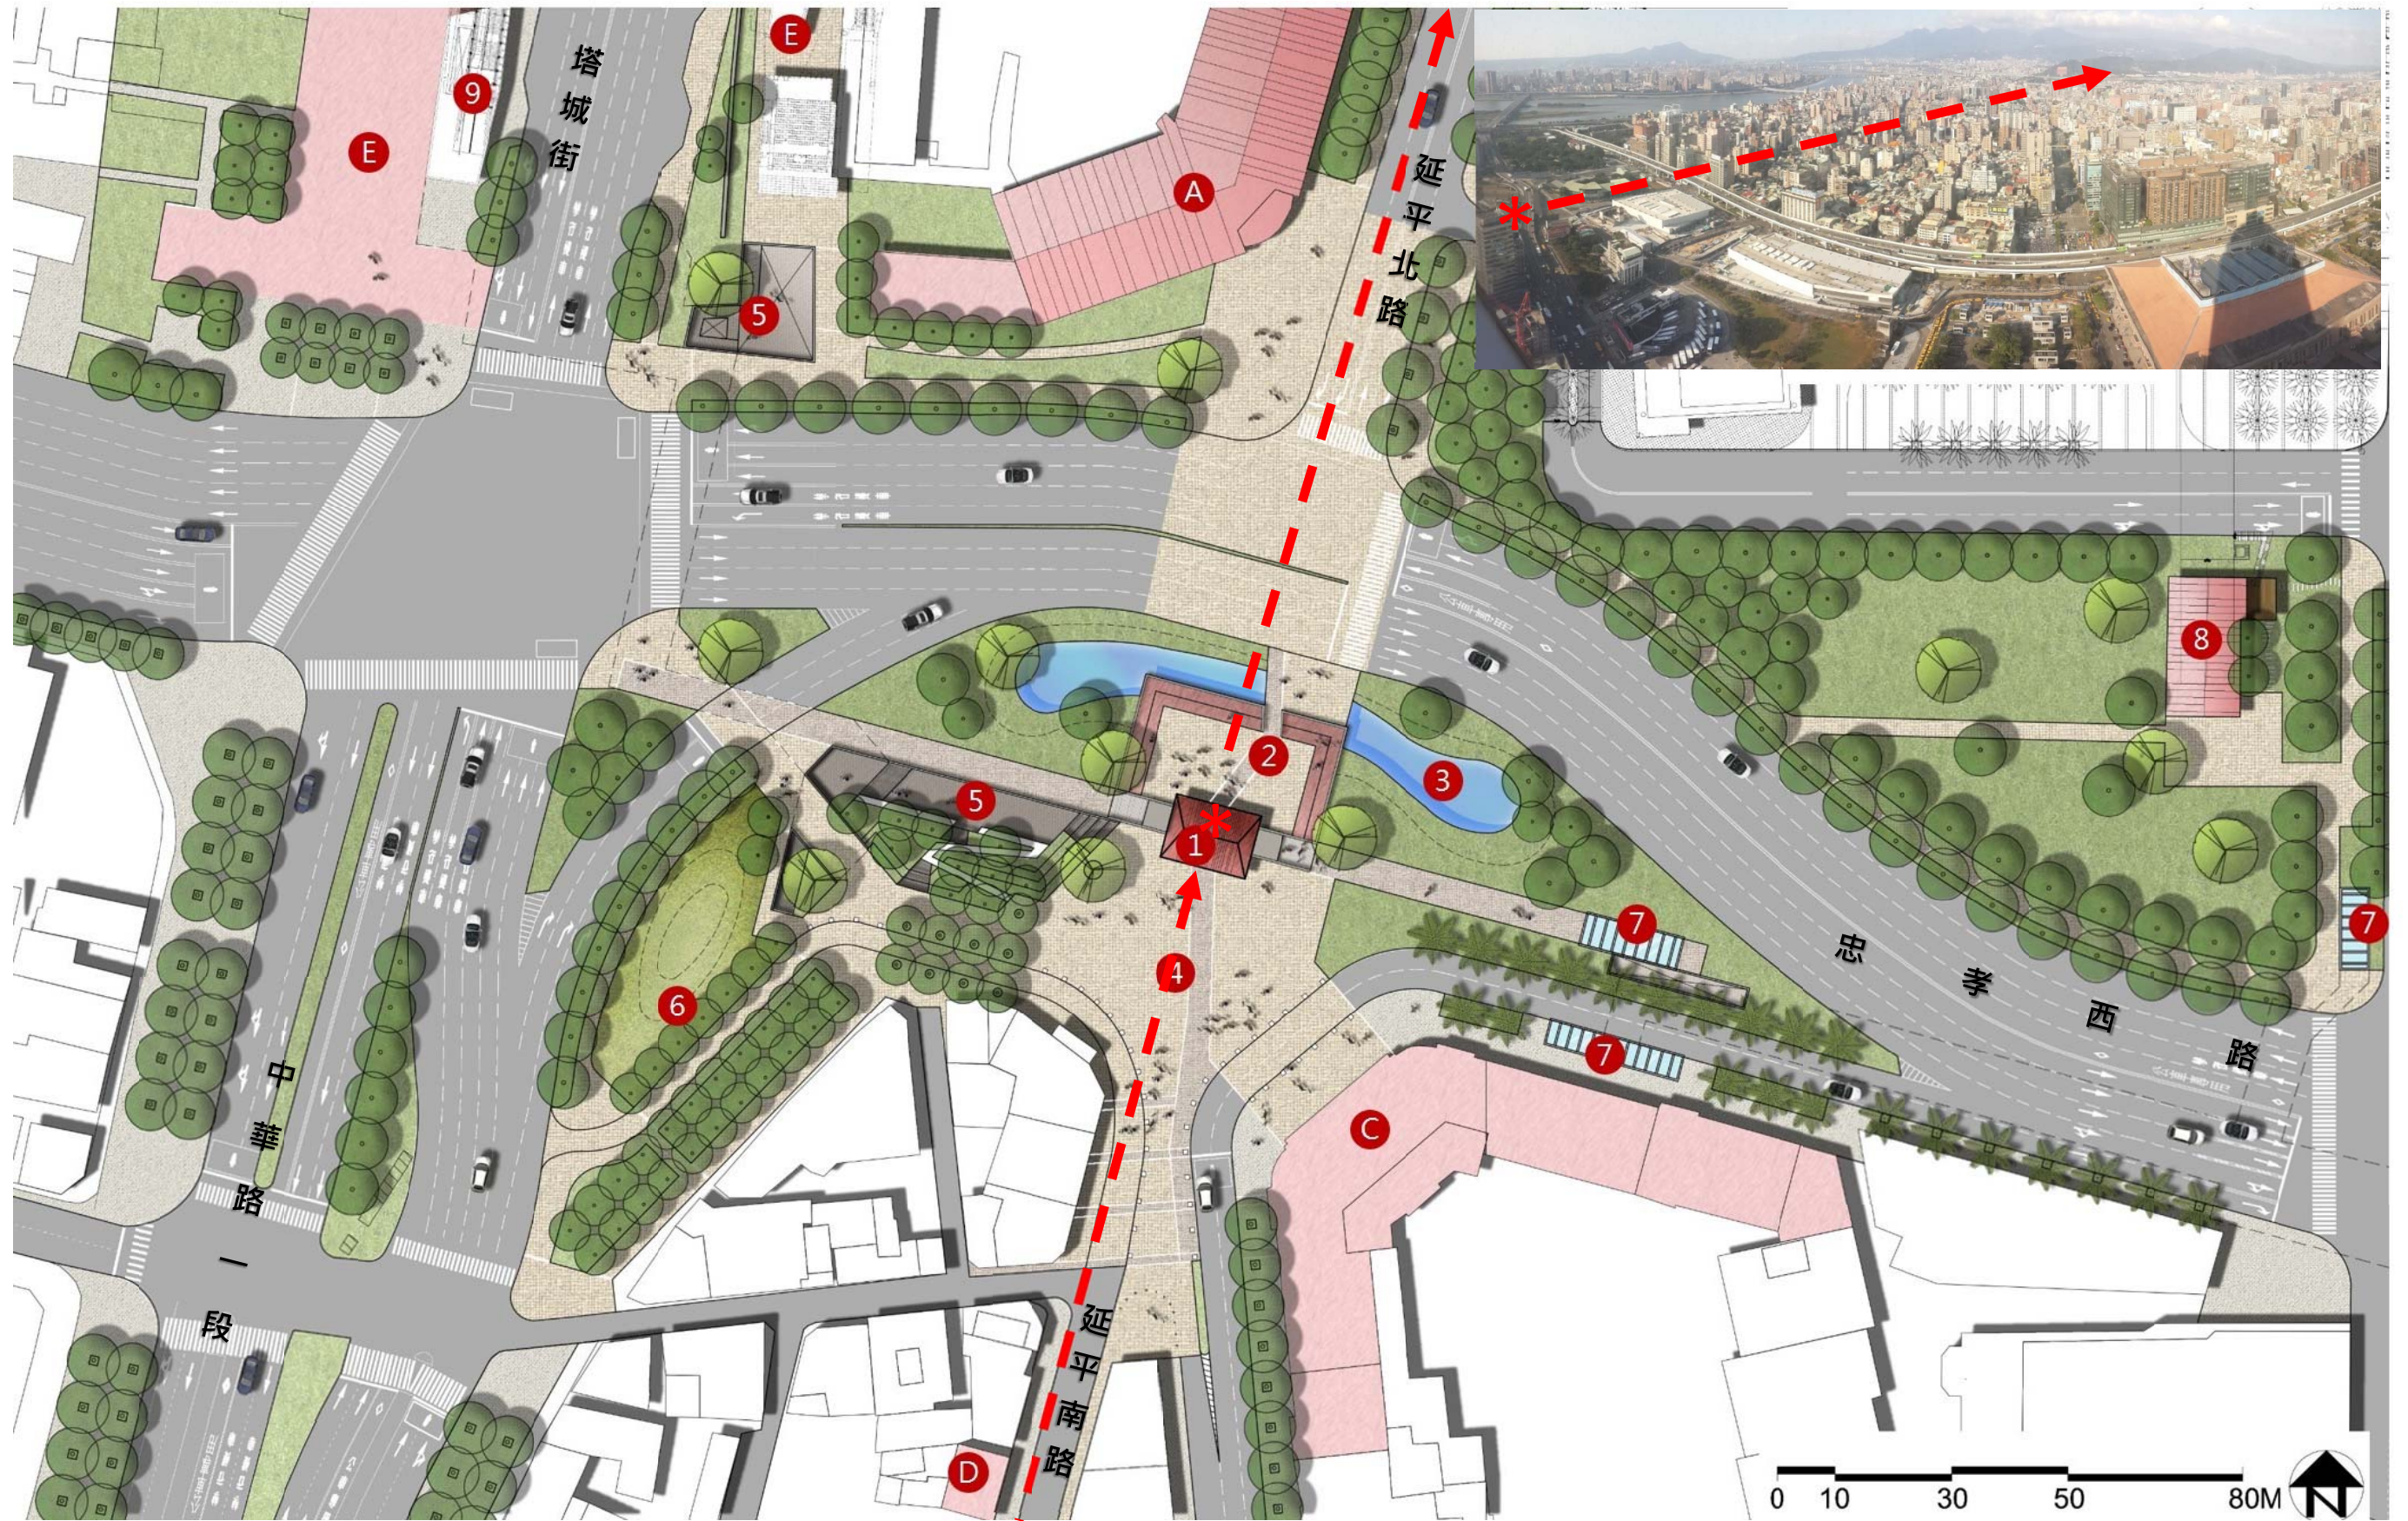

眺望七星山軸線

- | | | |
|----------|--------------|------------|
| 1. 北門 | 6. 雨水花園 | A. 鐵道部 |
| 2. 甕城廣場 | 7. 地下連通出口 | B. 雙子星大樓 |
| 3. 護城河綠帶 | 8. 三井株式會社舊倉庫 | C. 台北郵局 |
| 4. 北門廣場 | 9. 捷運北門站 | D. 撫台街洋樓 |
| 5. 下沉廣場 | | E. 清代機器局遺址 |

北門廣場配置圖