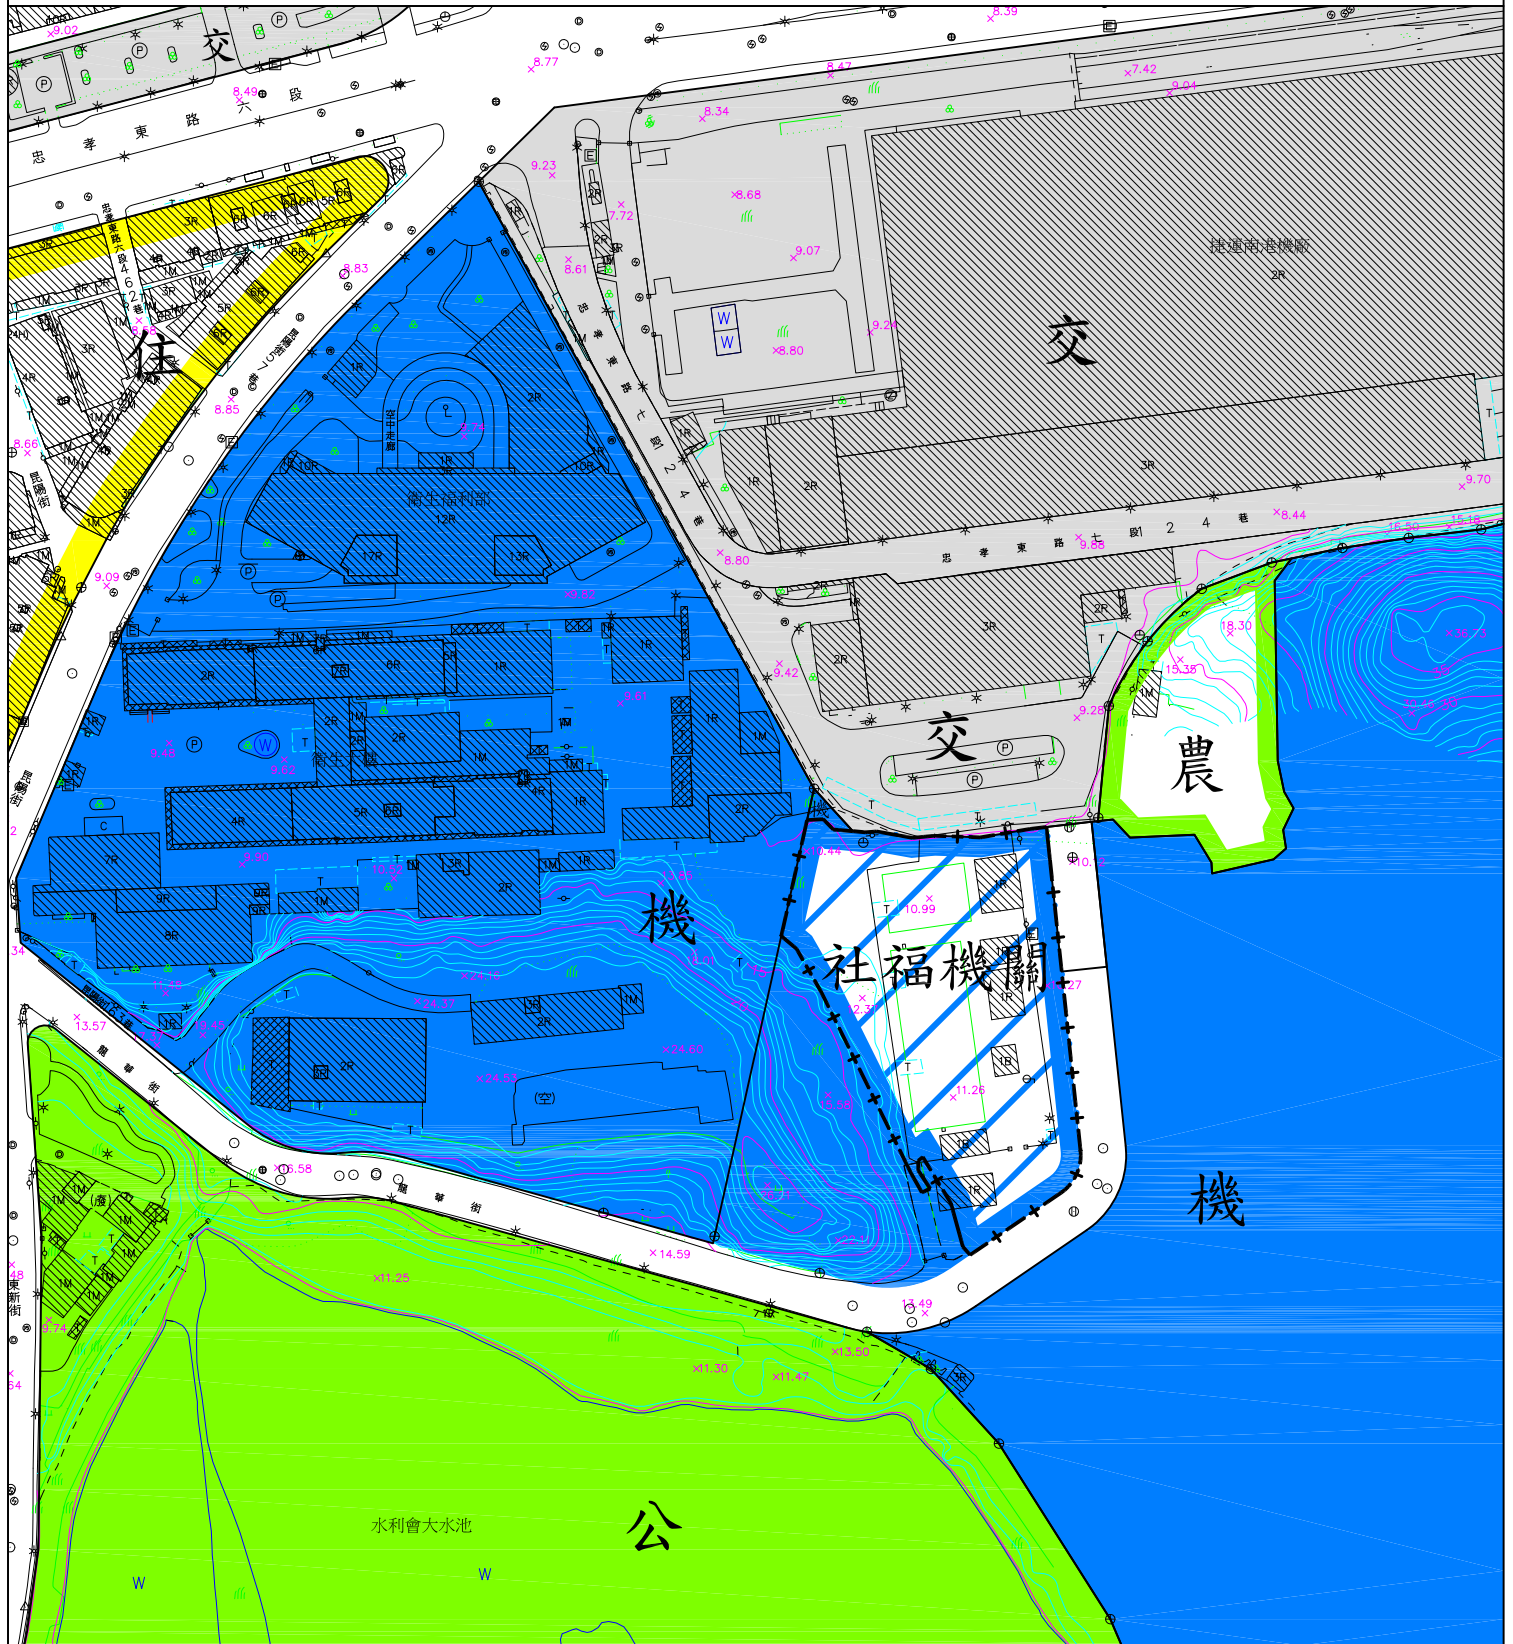

變更臺北市南港區都市計畫機關用地為社福及機關用地(配合光華社會住宅興建工程)主要計畫案計畫圖

圖例	住 住宅區	交 交通用地
	農 農業區	公 公園用地
	機 機關用地	

變更圖例	社福機關 變更機關用地為社福及機關用地
	— + — 主要計畫範圍

比例：1/2000

臺北市政府
都市發展局

業務主管

承辦人員

繪圖員